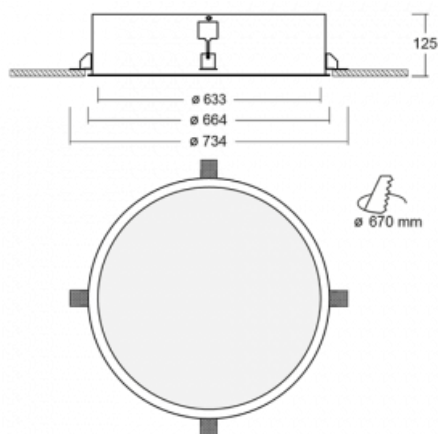

Svítidlo

Puri

140-062K-10GNE/830

Přemýšleli jsme, jak dosáhnout naprosté designové čistoty. A tak vznikla rodina vestavných kruhových svítidel Puri. Vyberte si mezi rámečkovou a bezrámečkovou verzí. Namontujete ji přímo do stropu bez kabelů nebo zavěšení. Rámečková varianta má velkou výhodu ve své velmi jednoduché montáži i demontáži. Díky různým průměrům svítidel vytvoříte na stropě kombinace, které budou nejlépe vyhovovat potřebám obchodních prostor, kanceláří, hotelů či chodeb. Puri splyne s interiérem a také se hravě kombinuje s dalšími rodinami kruhových svítidel.

Technický výkres

Typ montáže	Vestavné
Typ vyzařování	Přímé
Tvar svítidla	Kruhové
Materiál	Hliník
Životnost	L80/B20 50 000 hodin
Záruka	60 měsíců
Popis svítidla	Svítidlo vestavné
Rozměry	ø 633 mm × 125 mm
Hmotnost	10.4 kg
Světelný zdroj	LED MODUL
Druh optiky	Opálový difusor
Světelný tok*	6920 lm ± 10 %
Teplota chromatičnosti	3000 K teplá bílá
Měrný výkon	101 lm/W
MacAdam zdroje	3
Index podání barev	80
UGR max. X=4H Y=8H, ρ=70,50,20	20.7
Příkon svítidla	68.5 W ± 10 %
Zapojení svítidla	Předřadník nestmívatelný
Elektrické napětí	220-240V
Frekvence	50/60Hz