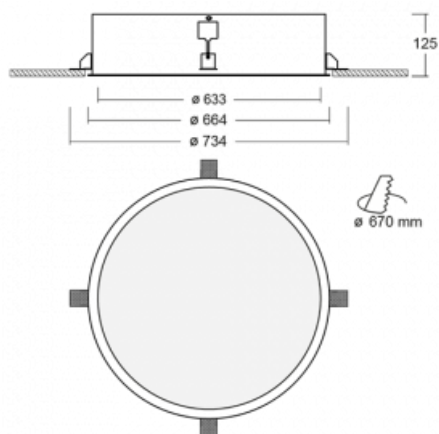

# Puri

140-062K-10GNE/830

Přemýšleli jsme, jak dosáhnout naprosté designové čistoty. A tak vznikla rodina vestavných kruhových svítidel Puri. Vyberte si mezi rámečkovou a bezrámečkovou verzí. Namontujete ji přímo do stropu bez kabelů nebo zavěšení. Rámečková varianta má velkou výhodu ve své velmi jednoduché montáži i demontáži. Díky různým průměrům svítidel vytvoříte na stropě kombinace, které budou nejlépe vyhovovat potřebám obchodních prostor, kanceláří, hotelů či chodeb. Puri splyne s interiérem a také se hravě kombinuje s dalšími rodinami kruhových svítidel.

## Technický výkres

Typ montáže	Vestavné
Typ vyzařování	Přímé
Tvar svítidla	Kruhové
Materiál	Hliník
Životnost	L80/B20 50 000 hodin
Záruka	5 let
Popis svítidla	Svítidlo vestavné
Rozměry	ø 633 mm × 125 mm
Hmotnost	10.4 kg
Světelný zdroj	LED MODUL
Druh optiky	Opálový difusor
Světelný tok*	6920 lm
Teplota chromatičnosti	3000 K teplá bílá
Měrný výkon	101 lm/W
MacAdam zdroje	3
Index podání barev	80
UGR max. X=4H Y=8H, ρ=70,50,20	20.7
Příkon svítidla*	68.5 W
Zapojení svítidla	ON/OFF
Elektrické napětí	220-240V
Frekvence	50/60Hz

⊥ CE IP 20

\*±10 %

**Ke stažení**[Montážní návod](#)[Fotografie](#)