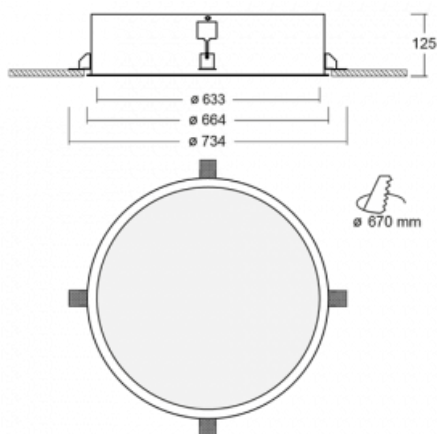

Svítidlo

Puri

140-062K-10GND/840

Přemýšleli jsme, jak dosáhnout naprosté designové čistoty. A tak vznikla rodina vestavných kruhových svítidel Puri. Vyberte si mezi rámečkovou a bezrámečkovou verzí. Namontujete ji přímo do stropu bez kabelů nebo zavěšení. Rámečková varianta má velkou výhodu ve své velmi jednoduché montáži i demontáži. Díky různým průměrům svítidel vytvoříte na stropě kombinace, které budou nejlépe vyhovovat potřebám obchodních prostor, kanceláří, hotelů či chodeb. Puri splyne s interiérem a také se hravě kombinuje s dalšími rodinami kruhových svítidel.

Technický výkres

Typ montáže	Vestavné
Typ vyzařování	Přímé
Tvar svítidla	Kruhové
Materiál	Hliník
Životnost	L80/B20 50 000 hodin
Záruka	60 měsíců
Popis svítidla	Svítidlo vestavné
Rozměry	ø 633 mm × 125 mm
Hmotnost	9.7 kg
Světelný zdroj	LED MODUL
Druh optiky	Opálový difusor
Světelný tok	7260 lm ± 10 %
Teplota chromatičnosti	4000 K studená bílá
Měrný výkon	106 lm/W
MacAdam zdroje	3
Index podání barev	80
UGR max. X=4H Y=8H, ρ=70,50,20	20.9
Příkon svítidla	68.5 W ± 10 %
Zapojení svítidla	Stmívatelné DALI
Elektrické napětí	220-240V
Frekvence	50/60Hz