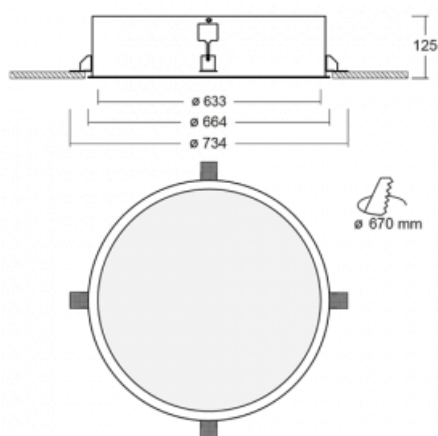

Svítidlo

Puri

140-062K-10GND/840

Přemýšleli jsme, jak dosáhnout naprosté designové čistoty. A tak vznikla rodina vestavných kruhových svítidel Puri. Vyberte si mezi rámečkovou a bezrámečkovou verzí. Namontujete ji přímo do stropu bez kabelů nebo zavěšení. Rámečková varianta má velkou výhodu ve své velmi jednoduché montáži i demontáži. Díky různým průměrům svítidel vytvoříte na stropě kombinace, které budou nejlépe vyhovovat potřebám obchodních prostor, kanceláří, hotelů či chodeb. Puri splyne s interiérem a také se hravě kombinuje s dalšími rodinami kruhových svítidel.

Technický výkres

Typ montáže	Vestavné
Typ vyzařování	Přímé
Tvar svítidla	Kruhové
Materiál	Hliník
Životnost	L80/B20 50 000 hodin
Záruka	5 let
Popis svítidla	Svítidlo vestavné
Rozměry	ø 633 mm × 125 mm
Hmotnost	9.7 kg
Světelný zdroj	LED MODUL
Druh optiky	Opálový difusor
Světelný tok*	7260 lm
Teplota chromatičnosti	4000 K studená bílá
Měrný výkon	106 lm/W
MacAdam zdroje	3
Index podání barev	80
UGR max. X=4H Y=8H, ρ=70,50,20	20.9
Příkon svítidla*	68.5 W
Zapojení svítidla	DALI
Elektrické napětí	220-240V
Frekvence	50/60Hz

⊥ CE IP 20

*±10 %

Ke stažení[Montážní návod](#)[Fotografie](#)