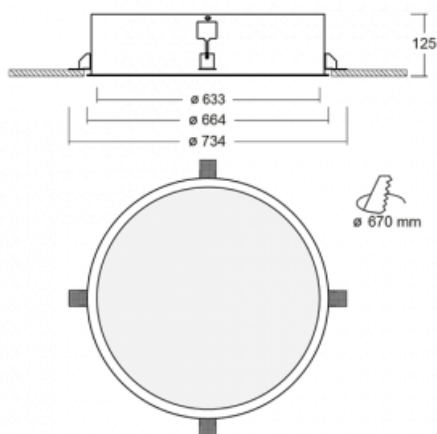

# Puri

140-062K-10GND/830

Přemýšleli jsme, jak dosáhnout naprosté designové čistoty. A tak vznikla rodina vestavných kruhových svítidel Puri. Vyberte si mezi rámečkovou a bezrámečkovou verzí. Namontujete ji přímo do stropu bez kabelů nebo zavěšení. Rámečková varianta má velkou výhodu ve své velmi jednoduché montáži i demontáži. Díky různým průměrům svítidel vytvoříte na stropě kombinace, které budou nejlépe vyhovovat potřebám obchodních prostor, kanceláří, hotelů či chodeb. Puri splyne s interiérem a také se hravě kombinuje s dalšími rodinami kruhových svítidel.

## Technický výkres

Typ montáže	Vestavné
Typ vyzařování	Přímé
Tvar svítidla	Kruhové
Materiál	Hliník
Životnost	L80/B20 50 000 hodin
Záruka	5 let
Popis svítidla	Svítidlo vestavné
Rozměry	ø 633 mm × 125 mm
Hmotnost	9.7 kg
Světelný zdroj	LED MODUL
Druh optiky	Opálový difusor
Světelný tok*	6920 lm
Teplota chromatičnosti	3000 K teplá bílá
Měrný výkon	101 lm/W
MacAdam zdroje	3
Index podání barev	80
UGR max. X=4H Y=8H, ρ=70,50,20	20.7
Příkon svítidla*	68.5 W
Zapojení svítidla	DALI
Elektrické napětí	220-240V
Frekvence	50/60Hz

⊥ CE IP 20

\*±10 %

**Ke stažení**

Montážní návod

Fotografie