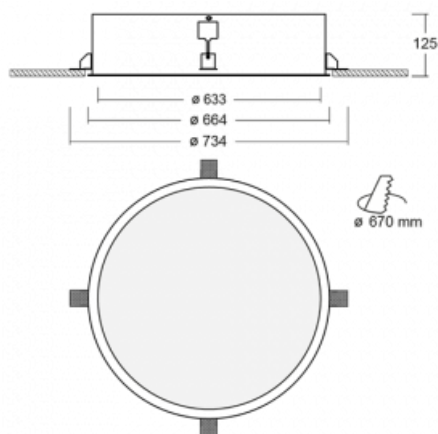

Svítidlo

Puri

140-062K-10GND/830

Přemýšleli jsme, jak dosáhnout naprosté designové čistoty. A tak vznikla rodina vestavných kruhových svítidel Puri. Vyberte si mezi rámečkovou a bezrámečkovou verzí. Namontujete ji přímo do stropu bez kabelů nebo zavěšení. Rámečková varianta má velkou výhodu ve své velmi jednoduché montáži i demontáži. Díky různým průměrům svítidel vytvoříte na stropě kombinace, které budou nejlépe vyhovovat potřebám obchodních prostor, kanceláří, hotelů či chodeb. Puri splyne s interiérem a také se hravě kombinuje s dalšími rodinami kruhových svítidel.

Technický výkres

Typ montáže	Vestavné
Typ vyzařování	Přímé
Tvar svítidla	Kruhové
Materiál	Hliník
Životnost	L80/B20 50 000 hodin
Záruka	60 měsíců
Popis svítidla	Svítidlo vestavné

Rozměry	ø 633 mm × 125 mm
Hmotnost	9.7 kg
Světelný zdroj	LED MODUL

Druh optiky	Opálový difusor
Světelný tok*	6920 lm ± 10 %
Teplota chromatičnosti	3000 K teplá bílá
Měrný výkon	101 lm/W
MacAdam zdroje	3
Index podání barev	80
UGR max. X=4H Y=8H, ρ=70,50,20	20.7

Příkon svítidla	68.5 W ± 10 %
Zapojení svítidla	Stmívatelné DALI
Elektrické napětí	220-240V
Frekvence	50/60Hz