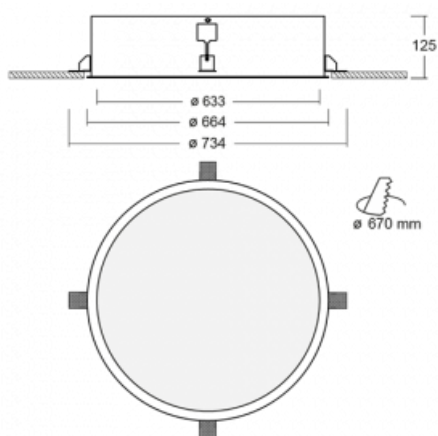

Svítidlo

Puri

140-062I-10GNM3/840

Přemýšleli jsme, jak dosáhnout naprosté designové čistoty. A tak vznikla rodina vestavných kruhových svítidel Puri. Vyberte si mezi rámečkovou a bezrámečkovou verzí. Namontujete ji přímo do stropu bez kabelů nebo zavěšení. Rámečková varianta má velkou výhodu ve své velmi jednoduché montáži i demontáži. Díky různým průměrům svítidel vytvoříte na stropě kombinace, které budou nejlépe vyhovovat potřebám obchodních prostor, kanceláří, hotelů či chodeb. Puri splyne s interiérem a také se hravě kombinuje s dalšími rodinami kruhových svítidel.

Technický výkres

Typ montáže	Vestavné
Typ vyzařování	Přímé
Tvar svítidla	Kruhové
Materiál	Hliník
Životnost	L80/B20 50 000 hodin
Záruka	5 let
Popis svítidla	Svítidlo vestavné
Rozměry	ø 633 mm × 125 mm
Světelný zdroj	LED MODUL
Druh optiky	Mikroprisma
Světelný tok*	6190 lm
Teplota chromatičnosti	4000 K studená bílá
Měrný výkon	90 lm/W
MacAdam zdroje	3
Index podání barev	80
UGR max. X=4H Y=8H, ρ=70,50,20	99
Příkon svítidla*	68.5 W
Zapojení svítidla	ON/OFF + 3h nouze
Elektrické napětí	220-240V
Frekvence	50/60Hz

 **CE** IP 20

*±10 %

Ke stažení[Montážní návod](#)[Fotografie](#)