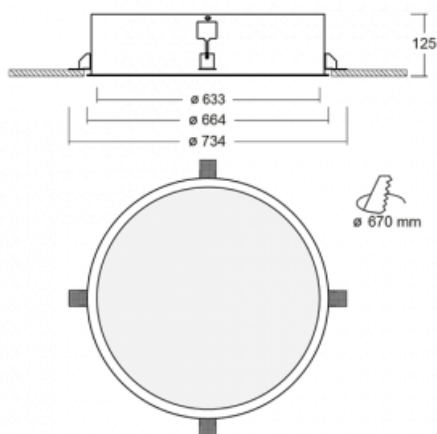

# Puri

140-062I-10GNM3/840

Přemýšleli jsme, jak dosáhnout naprosté designové čistoty. A tak vznikla rodina vestavných kruhových svítidel Puri. Vyberte si mezi rámečkovou a bezrámečkovou verzí. Namontujete ji přímo do stropu bez kabelů nebo zavěšení. Rámečková varianta má velkou výhodu ve své velmi jednoduché montáži i demontáži. Díky různým průměrům svítidel vytvoříte na stropě kombinace, které budou nejlépe vyhovovat potřebám obchodních prostor, kanceláří, hotelů či chodeb. Puri splyne s interiérem a také se hravě kombinuje s dalšími rodinami kruhových svítidel.

## Technický výkres

Typ montáže	Vestavné
Typ vyzařování	Přímé
Tvar svítidla	Kruhové
Materiál	Hliník
Životnost	L80/B20 50 000 hodin
Záruka	60 měsíců
Popis svítidla	Svítidlo vestavné
Rozměry	ø 633 mm × 125 mm
Světelný zdroj	LED MODUL
Druh optiky	Mikroprisma
Světelný tok*	6190 lm ± 10 %
Teplota chromatičnosti	4000 K studená bílá
Měrný výkon	90 lm/W
MacAdam zdroje	3
Index podání barev	80
UGR max. X=4H Y=8H, ρ=70,50,20	99