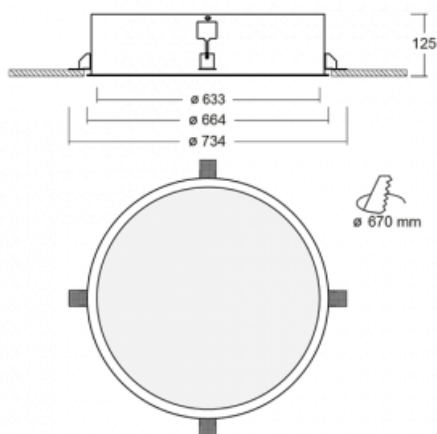

Svítidlo

Puri

140-062I-10GNM3/830

Přemýšleli jsme, jak dosáhnout naprosté designové čistoty. A tak vznikla rodina vestavných kruhových svítidel Puri. Vyberte si mezi rámečkovou a bezrámečkovou verzí. Namontujete ji přímo do stropu bez kabelů nebo zavěšení. Rámečková varianta má velkou výhodu ve své velmi jednoduché montáži i demontáži. Díky různým průměrům svítidel vytvoříte na stropě kombinace, které budou nejlépe vyhovovat potřebám obchodních prostor, kanceláří, hotelů či chodeb. Puri splyne s interiérem a také se hravě kombinuje s dalšími rodinami kruhových svítidel.

Technický výkres

Typ montáže	Vestavné
Typ vyzařování	Přímé
Tvar svítidla	Kruhové
Materiál	Hliník
Životnost	L80/B20 50 000 hodin
Záruka	5 let
Popis svítidla	Svítidlo vestavné
Rozměry	ø 633 mm × 125 mm
Hmotnost	11 kg
Světelný zdroj	LED MODUL
Druh optiky	Mikroprisma
Světelný tok*	5890 lm
Teplota chromatičnosti	3000 K teplá bílá
Měrný výkon	86 lm/W
MacAdam zdroje	3
Index podání barev	80
UGR max. X=4H Y=8H, ρ=70,50,20	20.5
Příkon svítidla*	68.5 W
Zapojení svítidla	ON/OFF + 3h nouze
Elektrické napětí	220-240V
Frekvence	50/60Hz

⊥ CE IP 20

*±10 %

Ke stažení[Montážní návod](#)[Fotografie](#)