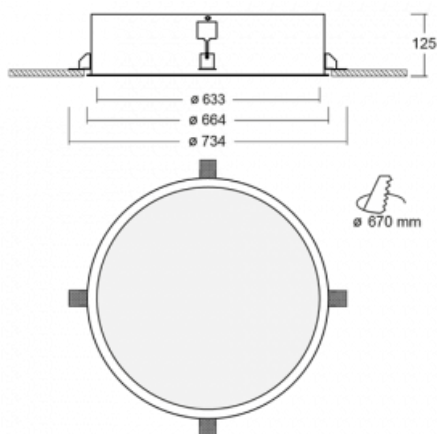

Svítidlo

Puri

140-062I-10GNM3/830

Přemýšleli jsme, jak dosáhnout naprosté designové čistoty. A tak vznikla rodina vestavných kruhových svítidel Puri. Vyberte si mezi rámečkovou a bezrámečkovou verzí. Namontujete ji přímo do stropu bez kabelů nebo zavěšení. Rámečková varianta má velkou výhodu ve své velmi jednoduché montáži i demontáži. Díky různým průměrům svítidel vytvoříte na stropě kombinace, které budou nejlépe vyhovovat potřebám obchodních prostor, kanceláří, hotelů či chodeb. Puri splyne s interiérem a také se hravě kombinuje s dalšími rodinami kruhových svítidel.

Technický výkres

Typ montáže	Vestavné
Typ vyzařování	Přímé
Tvar svítidla	Kruhové
Materiál	Hliník
Životnost	L80/B20 50 000 hodin
Záruka	60 měsíců
Popis svítidla	Svítidlo vestavné
Rozměry	ø 633 mm × 125 mm
Hmotnost	11 kg
Světelný zdroj	LED MODUL
Druh optiky	Mikroprisma
Světelný tok*	5890 lm ± 10 %
Teplota chromatičnosti	3000 K teplá bílá
Měrný výkon	86 lm/W
MacAdam zdroje	3
Index podání barev	80
UGR max. X=4H Y=8H, ρ=70,50,20	20.5
Příkon svítidla	68.5 W ± 10 %
Zapojení svítidla	Elektronický předřadník nestmívatelný s 3h nouzí
Elektrické napětí	220-240V
Frekvence	50/60Hz

⊕ CE IP 20

Ke stažení

Montážní návod

Fotografie