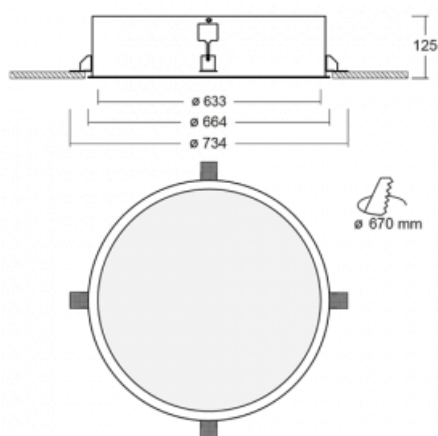

Svítidlo

Puri

140-062I-10GNM/840

Přemýšleli jsme, jak dosáhnout naprosté designové čistoty. A tak vznikla rodina vestavných kruhových svítidel Puri. Vyberte si mezi rámečkovou a bezrámečkovou verzí. Namontujete ji přímo do stropu bez kabelů nebo zavěšení. Rámečková varianta má velkou výhodu ve své velmi jednoduché montáži i demontáži. Díky různým průměrům svítidel vytvoříte na stropě kombinace, které budou nejlépe vyhovovat potřebám obchodních prostor, kanceláří, hotelů či chodeb. Puri splyne s interiérem a také se hravě kombinuje s dalšími rodinami kruhových svítidel.

Technický výkres

Typ montáže	Vestavné
Typ vyzařování	Přímé
Tvar svítidla	Kruhové
Materiál	Hliník
Životnost	L80/B20 50 000 hodin
Záruka	5 let
Popis svítidla	Svítidlo vestavné
Rozměry	ø 633 mm × 125 mm
Světelný zdroj	LED MODUL
Druh optiky	Mikroprisma
Světelný tok*	6190 lm
Teplota chromatičnosti	4000 K studená bílá
Měrný výkon	90 lm/W
MacAdam zdroje	3
Index podání barev	80
UGR max. X=4H Y=8H, ρ=70,50,20	20.7
Příkon svítidla*	68.5 W
Zapojení svítidla	ON/OFF + 1h nouze
Elektrické napětí	220-240V
Frekvence	50/60Hz

 **CE** IP 20

*±10 %

Ke stažení[Montážní návod](#)[Fotografie](#)