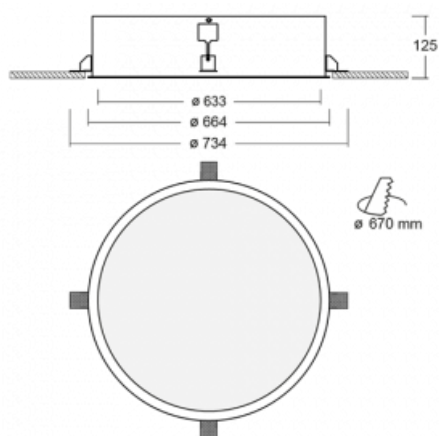

Svítidlo

Puri

140-062I-10GNM/840

Přemýšleli jsme, jak dosáhnout naprosté designové čistoty. A tak vznikla rodina vestavných kruhových svítidel Puri. Vyberte si mezi rámečkovou a bezrámečkovou verzí. Namontujete ji přímo do stropu bez kabelů nebo zavěšení. Rámečková varianta má velkou výhodu ve své velmi jednoduché montáži i demontáži. Díky různým průměrům svítidel vytvoříte na stropě kombinace, které budou nejlépe vyhovovat potřebám obchodních prostor, kanceláří, hotelů či chodeb. Puri splyne s interiérem a také se hravě kombinuje s dalšími rodinami kruhových svítidel.

Technický výkres

Typ montáže	Vestavné
Typ vyzařování	Přímé
Tvar svítidla	Kruhové
Materiál	Hliník
Životnost	L80/B20 50 000 hodin
Záruka	60 měsíců
Popis svítidla	Svítidlo vestavné
Rozměry	ø 633 mm × 125 mm
Světelný zdroj	LED MODUL
Druh optiky	Mikroprisma
Světelný tok*	6190 lm ± 10 %
Teplota chromatičnosti	4000 K studená bílá
Měrný výkon	90 lm/W
MacAdam zdroje	3
Index podání barev	80
UGR max. X=4H Y=8H, ρ=70,50,20	20.7