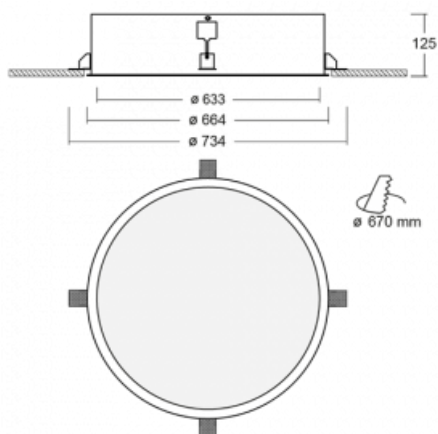

Svítidlo

Puri

140-062I-10GNM/830

Přemýšleli jsme, jak dosáhnout naprosté designové čistoty. A tak vznikla rodina vestavných kruhových svítidel Puri. Vyberte si mezi rámečkovou a bezrámečkovou verzí. Namontujete ji přímo do stropu bez kabelů nebo zavěšení. Rámečková varianta má velkou výhodu ve své velmi jednoduché montáži i demontáži. Díky různým průměrům svítidel vytvoříte na stropě kombinace, které budou nejlépe vyhovovat potřebám obchodních prostor, kanceláří, hotelů či chodeb. Puri splyne s interiérem a také se hravě kombinuje s dalšími rodinami kruhových svítidel.

Technický výkres

Typ montáže	Vestavné
Typ vyzařování	Přímé
Tvar svítidla	Kruhové
Materiál	Hliník
Životnost	L80/B20 50 000 hodin
Záruka	5 let
Popis svítidla	Svítidlo vestavné
Rozměry	ø 633 mm × 125 mm
Hmotnost	11 kg
Světelný zdroj	LED MODUL
Druh optiky	Mikroprisma
Světelný tok*	5890 lm
Teplota chromatičnosti	3000 K teplá bílá
Měrný výkon	86 lm/W
MacAdam zdroje	3
Index podání barev	80
UGR max. X=4H Y=8H, ρ=70,50,20	20.5