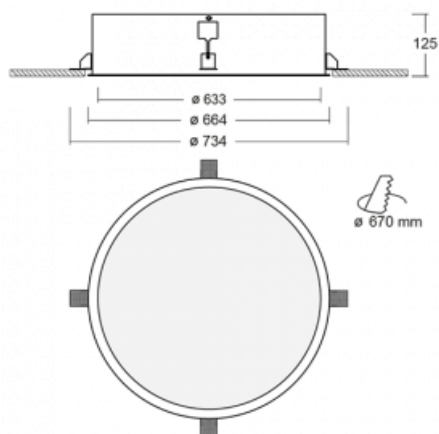

Svítidlo

Puri

140-062I-10GNM/830

Přemýšleli jsme, jak dosáhnout naprosté designové čistoty. A tak vznikla rodina vestavných kruhových svítidel Puri. Vyberte si mezi rámečkovou a bezrámečkovou verzí. Namontujete ji přímo do stropu bez kabelů nebo zavěšení. Rámečková varianta má velkou výhodu ve své velmi jednoduché montáži i demontáži. Díky různým průměrům svítidel vytvoříte na stropě kombinace, které budou nejlépe vyhovovat potřebám obchodních prostor, kanceláří, hotelů či chodeb. Puri splyne s interiérem a také se hravě kombinuje s dalšími rodinami kruhových svítidel.

Technický výkres

Typ montáže	Vestavné
Typ vyzařování	Přímé
Tvar svítidla	Kruhové
Materiál	Hliník
Životnost	L80/B20 50 000 hodin
Záruka	60 měsíců
Popis svítidla	Svítidlo vestavné
Rozměry	ø 633 mm × 125 mm
Hmotnost	11 kg
Světelný zdroj	LED MODUL
Druh optiky	Mikroprisma
Světelný tok*	5890 lm ± 10 %
Teplota chromatičnosti	3000 K teplá bílá
Měrný výkon	86 lm/W
MacAdam zdroje	3
Index podání barev	80
UGR max. X=4H Y=8H, ρ=70,50,20	20.5
Příkon svítidla	68.5 W ± 10 %
Zapojení svítidla	Elektronický předřadník nestmívatelný s 1h nouzí
Elektrické napětí	220-240V
Frekvence	50/60Hz