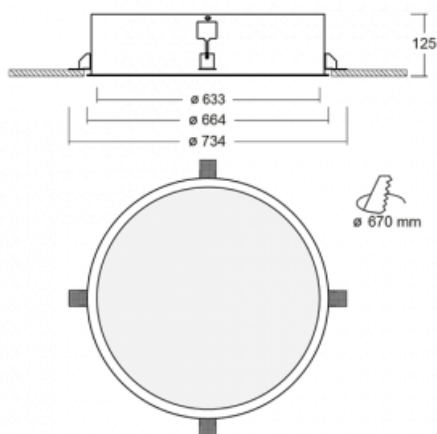

# Puri

140-062I-10GNE/840

Přemýšleli jsme, jak dosáhnout naprosté designové čistoty. A tak vznikla rodina vestavných kruhových svítidel Puri. Vyberte si mezi rámečkovou a bezrámečkovou verzí. Namontujete ji přímo do stropu bez kabelů nebo zavěšení. Rámečková varianta má velkou výhodu ve své velmi jednoduché montáži i demontáži. Díky různým průměrům svítidel vytvoříte na stropě kombinace, které budou nejlépe vyhovovat potřebám obchodních prostor, kanceláří, hotelů či chodeb. Puri splyne s interiérem a také se hravě kombinuje s dalšími rodinami kruhových svítidel.

## Technický výkres

Typ montáže	Vestavné
Typ vyzařování	Přímé
Tvar svítidla	Kruhové
Materiál	Hliník
Životnost	L80/B20 50 000 hodin
Záruka	60 měsíců
Popis svítidla	Svítidlo vestavné
Rozměry	ø 633 mm × 125 mm
Hmotnost	9.4 kg
Světelný zdroj	LED MODUL
Druh optiky	Mikroprisma
Světelný tok	6190 lm ± 10 %
Teplota chromatičnosti	4000 K studená bílá
Měrný výkon	90 lm/W
MacAdam zdroje	3
Index podání barev	80
UGR max. X=4H Y=8H, ρ=70,50,20	20.7