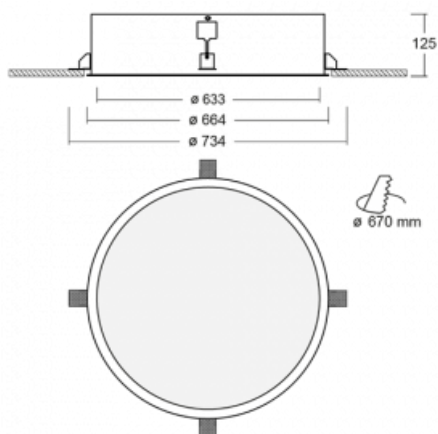

Svítidlo

Puri

140-062I-10GNE/840

Přemýšleli jsme, jak dosáhnout naprosté designové čistoty. A tak vznikla rodina vestavných kruhových svítidel Puri. Vyberte si mezi rámečkovou a bezrámečkovou verzí. Namontujete ji přímo do stropu bez kabelů nebo zavěšení. Rámečková varianta má velkou výhodu ve své velmi jednoduché montáži i demontáži. Díky různým průměrům svítidel vytvoříte na stropě kombinace, které budou nejlépe vyhovovat potřebám obchodních prostor, kanceláří, hotelů či chodeb. Puri splyne s interiérem a také se hravě kombinuje s dalšími rodinami kruhových svítidel.

Technický výkres

Typ montáže	Vestavné
Typ vyzařování	Přímé
Tvar svítidla	Kruhové
Materiál	Hliník
Životnost	L80/B20 50 000 hodin
Záruka	5 let
Popis svítidla	Svítidlo vestavné
Rozměry	ø 633 mm × 125 mm
Hmotnost	9.4 kg
Světelný zdroj	LED MODUL
Druh optiky	Mikroprisma
Světelný tok*	6190 lm
Teplota chromatičnosti	4000 K studená bílá
Měrný výkon	90 lm/W
MacAdam zdroje	3
Index podání barev	80
UGR max. X=4H Y=8H, ρ=70,50,20	20.7
Příkon svítidla*	68.5 W
Zapojení svítidla	ON/OFF
Elektrické napětí	220-240V
Frekvence	50/60Hz

⊥ CE IP 20

*±10 %

Ke stažení[Montážní návod](#)[Fotografie](#)