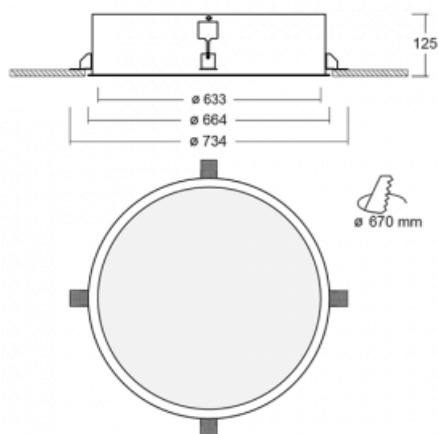

Svítidlo

Puri

140-062I-10GNE/830

Přemýšleli jsme, jak dosáhnout naprosté designové čistoty. A tak vznikla rodina vestavných kruhových svítidel Puri. Vyberte si mezi rámečkovou a bezrámečkovou verzí. Namontujete ji přímo do stropu bez kabelů nebo zavěšení. Rámečková varianta má velkou výhodu ve své velmi jednoduché montáži i demontáži. Díky různým průměrům svítidel vytvoříte na stropě kombinace, které budou nejlépe vyhovovat potřebám obchodních prostor, kanceláří, hotelů či chodeb. Puri splyne s interiérem a také se hravě kombinuje s dalšími rodinami kruhových svítidel.

Technický výkres

Typ montáže	Vestavné
Typ vyzařování	Přímé
Tvar svítidla	Kruhové
Materiál	Hliník
Životnost	L80/B20 50 000 hodin
Záruka	5 let
Popis svítidla	Svítidlo vestavné
Rozměry	ø 633 mm × 125 mm
Hmotnost	9.4 kg
Světelný zdroj	LED MODUL
Druh optiky	Mikroprisma
Světelný tok*	5890 lm
Teplota chromatičnosti	3000 K teplá bílá
Měrný výkon	86 lm/W
MacAdam zdroje	3
Index podání barev	80
UGR max. X=4H Y=8H, ρ=70,50,20	20.5
Příkon svítidla*	68.5 W
Zapojení svítidla	ON/OFF
Elektrické napětí	220-240V
Frekvence	50/60Hz

⊥ CE IP 20

*±10 %

Ke stažení[Montážní návod](#)[Fotografie](#)