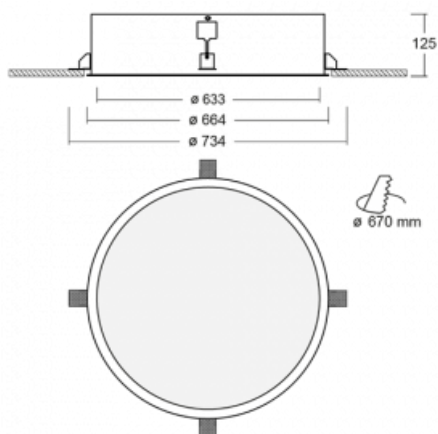

Svítidlo

Puri

140-062I-10GND/840

Přemýšleli jsme, jak dosáhnout naprosté designové čistoty. A tak vznikla rodina vestavných kruhových svítidel Puri. Vyberte si mezi rámečkovou a bezrámečkovou verzí. Namontujete ji přímo do stropu bez kabelů nebo zavěšení. Rámečková varianta má velkou výhodu ve své velmi jednoduché montáži i demontáži. Díky různým průměrům svítidel vytvoříte na stropě kombinace, které budou nejlépe vyhovovat potřebám obchodních prostor, kanceláří, hotelů či chodeb. Puri splyne s interiérem a také se hravě kombinuje s dalšími rodinami kruhových svítidel.

Technický výkres

Typ montáže	Vestavné
Typ vyzařování	Přímé
Tvar svítidla	Kruhové
Materiál	Hliník
Životnost	L80/B20 50 000 hodin
Záruka	5 let
Popis svítidla	Svítidlo vestavné
Rozměry	ø 633 mm × 125 mm
Hmotnost	9.7 kg
Světelný zdroj	LED MODUL
Druh optiky	Mikroprisma
Světelný tok*	6190 lm
Teplota chromatičnosti	4000 K studená bílá
Měrný výkon	90 lm/W
MacAdam zdroje	3
Index podání barev	80
UGR max. X=4H Y=8H, ρ=70,50,20	20.7
Příkon svítidla*	68.5 W
Zapojení svítidla	DALI
Elektrické napětí	220-240V
Frekvence	50/60Hz

⊥ CE IP 20

*±10 %

Ke stažení[Montážní návod](#)[Fotografie](#)