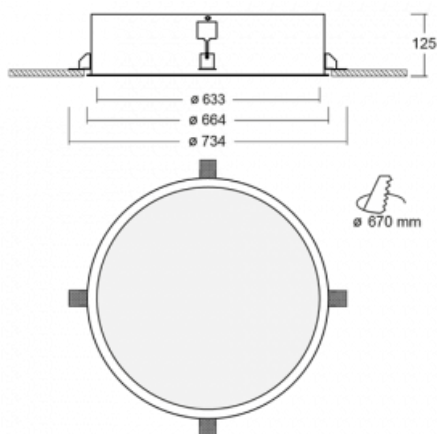

Svítidlo

Puri

140-062I-10GND/830

Přemýšleli jsme, jak dosáhnout naprosté designové čistoty. A tak vznikla rodina vestavných kruhových svítidel Puri. Vyberte si mezi rámečkovou a bezrámečkovou verzí. Namontujete ji přímo do stropu bez kabelů nebo zavěšení. Rámečková varianta má velkou výhodu ve své velmi jednoduché montáži i demontáži. Díky různým průměrům svítidel vytvoříte na stropě kombinace, které budou nejlépe vyhovovat potřebám obchodních prostor, kanceláří, hotelů či chodeb. Puri splyne s interiérem a také se hravě kombinuje s dalšími rodinami kruhových svítidel.

Technický výkres

Typ montáže	Vestavné
Typ vyzařování	Přímé
Tvar svítidla	Kruhové
Materiál	Hliník
Životnost	L80/B20 50 000 hodin
Záruka	5 let
Popis svítidla	Svítidlo vestavné
Rozměry	ø 633 mm × 125 mm
Hmotnost	9.5 kg
Světelný zdroj	LED MODUL
Druh optiky	Mikroprisma
Světelný tok*	5890 lm
Teplota chromatičnosti	3000 K teplá bílá
Měrný výkon	86 lm/W
MacAdam zdroje	3
Index podání barev	80
UGR max. X=4H Y=8H, ρ=70,50,20	20.5