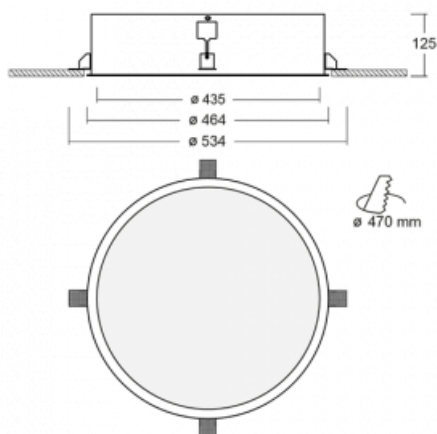

# Puri

140-052K-10GIM3/840

Přemýšleli jsme, jak dosáhnout naprosté designové čistoty. A tak vznikla rodina vestavných kruhových svítidel Puri. Vyberte si mezi rámečkovou a bezrámečkovou verzí. Namontujete ji přímo do stropu bez kabelů nebo zavěšení. Rámečková varianta má velkou výhodu ve své velmi jednoduché montáži i demontáži. Díky různým průměrům svítidel vytvoříte na stropě kombinace, které budou nejlépe vyhovovat potřebám obchodních prostor, kanceláří, hotelů či chodeb. Puri splyne s interiérem a také se hravě kombinuje s dalšími rodinami kruhových svítidel.

## Technický výkres

Typ montáže	Vestavné
Typ vyzařování	Přímé
Tvar svítidla	Kruhové
Materiál	Hliník
Životnost	L80/B20 50 000 hodin
Záruka	5 let
Popis svítidla	Svítidlo vestavné
Rozměry	ø 435 mm × 125 mm
Světelný zdroj	LED MODUL
Druh optiky	Opálový difusor
Světelný tok*	3060 lm
Teplota chromatičnosti	4000 K studená bílá
Měrný výkon	109 lm/W
MacAdam zdroje	3
Index podání barev	80
UGR max. X=4H Y=8H, ρ=70,50,20	20.6
Příkon svítidla*	28 W
Zapojení svítidla	ON/OFF + 3h nouze
Elektrické napětí	220-240V
Frekvence	50/60Hz

 **CE** IP 20

\*±10 %

**Ke stažení**[Montážní návod](#)[Fotografie](#)