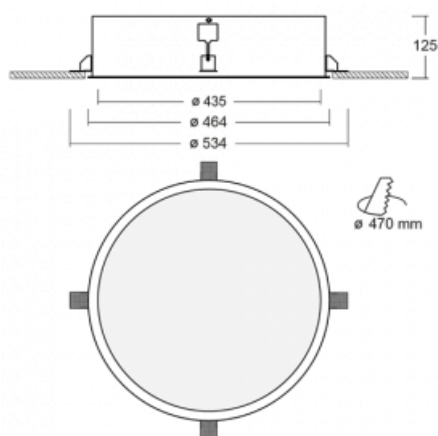

# Puri

140-052K-10GIM3/830

Přemýšleli jsme, jak dosáhnout naprosté designové čistoty. A tak vznikla rodina vestavných kruhových svítidel Puri. Vyberte si mezi rámečkovou a bezrámečkovou verzí. Namontujete ji přímo do stropu bez kabelů nebo zavěšení. Rámečková varianta má velkou výhodu ve své velmi jednoduché montáži i demontáži. Díky různým průměrům svítidel vytvoříte na stropě kombinace, které budou nejlépe vyhovovat potřebám obchodních prostor, kanceláří, hotelů či chodeb. Puri splyne s interiérem a také se hravě kombinuje s dalšími rodinami kruhových svítidel.

## Technický výkres

Typ montáže	Vestavné
Typ vyzařování	Přímé
Tvar svítidla	Kruhové
Materiál	Hliník
Životnost	L80/B20 50 000 hodin
Záruka	5 let
Popis svítidla	Svítidlo vestavné
Rozměry	ø 435 mm × 125 mm
Světelný zdroj	LED MODUL
Druh optiky	Opálový difusor
Světelný tok*	2930 lm
Teplota chromatičnosti	3000 K teplá bílá
Měrný výkon	105 lm/W
MacAdam zdroje	3
Index podání barev	80
UGR max. X=4H Y=8H, ρ=70,50,20	20.4
Příkon svítidla*	28 W
Zapojení svítidla	ON/OFF + 3h nouze
Elektrické napětí	220-240V
Frekvence	50/60Hz

 **CE** IP 20

\*±10 %

**Ke stažení**

Montážní návod

Fotografie