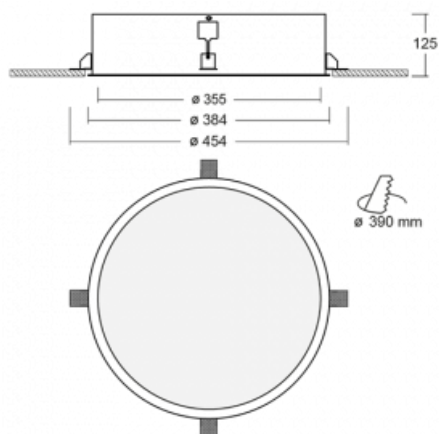

# Puri

140-052K-10GIM/840

Přemýšleli jsme, jak dosáhnout naprosté designové čistoty. A tak vznikla rodina vestavných kruhových svítidel Puri. Vyberte si mezi rámečkovou a bezrámečkovou verzí. Namontujete ji přímo do stropu bez kabelů nebo zavěšení. Rámečková varianta má velkou výhodu ve své velmi jednoduché montáži i demontáži. Díky různým průměrům svítidel vytvoříte na stropě kombinace, které budou nejlépe vyhovovat potřebám obchodních prostor, kanceláří, hotelů či chodeb. Puri splyne s interiérem a také se hravě kombinuje s dalšími rodinami kruhových svítidel.

## Technický výkres

Typ montáže	Vestavné
Typ vyzařování	Přímé
Tvar svítidla	Kruhové
Materiál	Hliník
Životnost	L80/B20 50 000 hodin
Záruka	60 měsíců
Popis svítidla	Svítidlo vestavné
Rozměry	ø 435 mm × 125 mm
Hmotnost	4,5 kg
Světelný zdroj	LED MODUL
Druh optiky	Opálový difusor
Světelný tok*	3060 lm ± 10 %
Teplota chromatičnosti	4000 K studená bílá
Měrný výkon	109 lm/W
MacAdam zdroje	3
Index podání barev	80
UGR max. X=4H Y=8H, ρ=70,50,20	20.6
Příkon svítidla	28 W ± 10 %
Zapojení svítidla	Elektronický předřadník nestmívatelný s 1h nouzí
Elektrické napětí	220-240V
Frekvence	50/60Hz