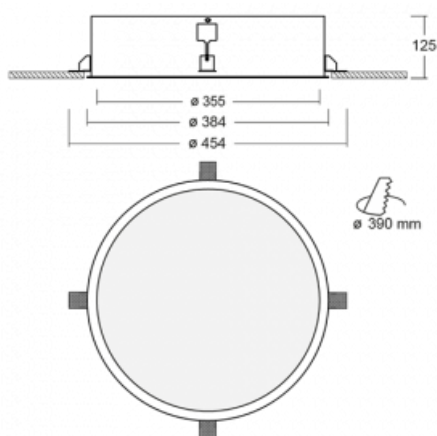

Svítidlo

Puri

140-052K-10GIM/840

Přemýšleli jsme, jak dosáhnout naprosté designové čistoty. A tak vznikla rodina vestavných kruhových svítidel Puri. Vyberte si mezi rámečkovou a bezrámečkovou verzí. Namontujete ji přímo do stropu bez kabelů nebo zavěšení. Rámečková varianta má velkou výhodu ve své velmi jednoduché montáži i demontáži. Díky různým průměrům svítidel vytvoříte na stropě kombinace, které budou nejlépe vyhovovat potřebám obchodních prostor, kanceláří, hotelů či chodeb. Puri splyne s interiérem a také se hravě kombinuje s dalšími rodinami kruhových svítidel.

Technický výkres

Typ montáže	Vestavné
Typ vyzařování	Přímé
Tvar svítidla	Kruhové
Materiál	Hliník
Životnost	L80/B20 50 000 hodin
Záruka	5 let
Popis svítidla	Svítidlo vestavné
Rozměry	ø 435 mm × 125 mm
Hmotnost	4,5 kg
Světelný zdroj	LED MODUL
Druh optiky	Opálový difusor
Světelný tok*	3060 lm
Teplota chromatičnosti	4000 K studená bílá
Měrný výkon	109 lm/W
MacAdam zdroje	3
Index podání barev	80
UGR max. X=4H Y=8H, ρ=70,50,20	20.6
Příkon svítidla*	28 W
Zapojení svítidla	ON/OFF + 1h nouze
Elektrické napětí	220-240V
Frekvence	50/60Hz

⊥ CE IP 20

*±10 %

Ke stažení[Montážní návod](#)[Fotografie](#)