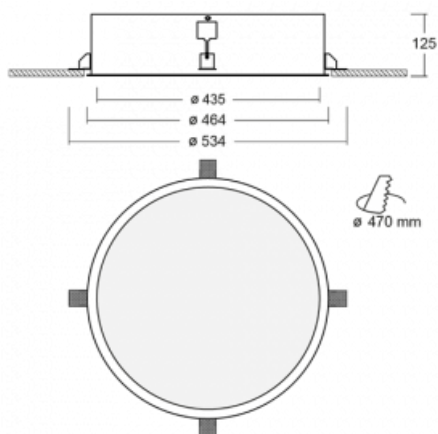

Svítidlo

Puri

140-052K-10GIM/830

Přemýšleli jsme, jak dosáhnout naprosté designové čistoty. A tak vznikla rodina vestavných kruhových svítidel Puri. Vyberte si mezi rámečkovou a bezrámečkovou verzí. Namontujete ji přímo do stropu bez kabelů nebo zavěšení. Rámečková varianta má velkou výhodu ve své velmi jednoduché montáži i demontáži. Díky různým průměrům svítidel vytvoříte na stropě kombinace, které budou nejlépe vyhovovat potřebám obchodních prostor, kanceláří, hotelů či chodeb. Puri splyne s interiérem a také se hravě kombinuje s dalšími rodinami kruhových svítidel.

Technický výkres

Typ montáže	Vestavné
Typ vyzařování	Přímé
Tvar svítidla	Kruhové
Materiál	Hliník
Životnost	L80/B20 50 000 hodin
Záruka	2 roky
Popis svítidla	Svítidlo vestavné
Rozměry	ø 435 mm × 125 mm
Hmotnost	4,5 kg
Světelný zdroj	LED MODUL
Druh optiky	Opálový difusor
Světelný tok*	2930 lm
Teplota chromatičnosti	3000 K teplá bílá
Měrný výkon	105 lm/W
MacAdam zdroje	3
Index podání barev	80
UGR max. X=4H Y=8H, ρ=70,50,20	20.4