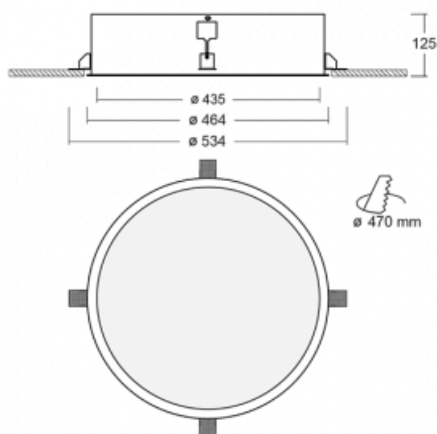

Svítidlo

Puri

140-052K-10GIM/830

Přemýšleli jsme, jak dosáhnout naprosté designové čistoty. A tak vznikla rodina vestavných kruhových svítidel Puri. Vyberte si mezi rámečkovou a bezrámečkovou verzí. Namontujete ji přímo do stropu bez kabelů nebo zavěšení. Rámečková varianta má velkou výhodu ve své velmi jednoduché montáži i demontáži. Díky různým průměrům svítidel vytvoříte na stropě kombinace, které budou nejlépe vyhovovat potřebám obchodních prostor, kanceláří, hotelů či chodeb. Puri splyne s interiérem a také se hravě kombinuje s dalšími rodinami kruhových svítidel.

Technický výkres

Typ montáže	Vestavné
Typ vyzařování	Přímé
Tvar svítidla	Kruhové
Materiál	Hliník
Životnost	L80/B20 50 000 hodin
Záruka	24 měsíců
Popis svítidla	Svítidlo vestavné
Rozměry	ø 435 mm × 125 mm
Hmotnost	4,5 kg
Světelný zdroj	LED MODUL
Druh optiky	Opálový difusor
Světelný tok*	2930 lm ± 10 %
Teplota chromatičnosti	3000 K teplá bílá
Měrný výkon	105 lm/W
MacAdam zdroje	3
Index podání barev	80
UGR max. X=4H Y=8H, ρ=70,50,20	20.4
Příkon svítidla	28 W ± 10 %
Zapojení svítidla	Elektronický předřadník nestmívatelný s 1h nouzí
Elektrické napětí	220-240V
Frekvence	50/60Hz