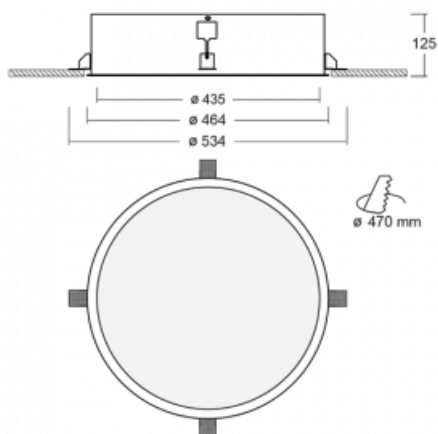

# Puri

140-052K-10GIE/840

Přemýšleli jsme, jak dosáhnout naprosté designové čistoty. A tak vznikla rodina vestavných kruhových svítidel Puri. Vyberte si mezi rámečkovou a bezrámečkovou verzí. Namontujete ji přímo do stropu bez kabelů nebo zavěšení. Rámečková varianta má velkou výhodu ve své velmi jednoduché montáži i demontáži. Díky různým průměrům svítidel vytvoříte na stropě kombinace, které budou nejlépe vyhovovat potřebám obchodních prostor, kanceláří, hotelů či chodeb. Puri splyne s interiérem a také se hravě kombinuje s dalšími rodinami kruhových svítidel.

## Technický výkres

Typ montáže	Vestavné
Typ vyzařování	Přímé
Tvar svítidla	Kruhové
Materiál	Hliník
Životnost	L80/B20 50 000 hodin
Záruka	60 měsíců
Popis svítidla	Svítidlo vestavné
Rozměry	ø 435 mm × 125 mm
Hmotnost	4.3 kg
Světelný zdroj	LED MODUL
Druh optiky	Opálový difusor
Světelný tok	3060 lm ± 10 %
Teplota chromatičnosti	4000 K studená bílá
Měrný výkon	109 lm/W
MacAdam zdroje	3
Index podání barev	80
UGR max. X=4H Y=8H, ρ=70,50,20	20.6
Příkon svítidla	28 W ± 10 %
Zapojení svítidla	Předřadník nestmívatelný
Elektrické napětí	220-240V
Frekvence	50/60Hz