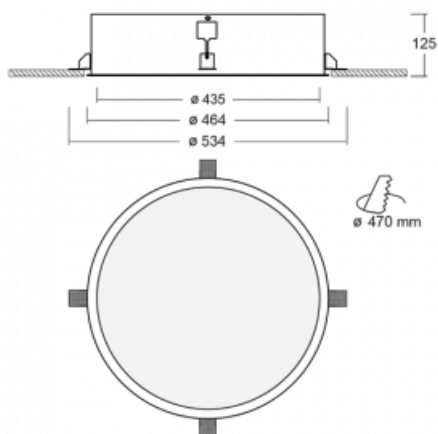

Svítidlo

Puri

140-052K-10GIE/830

Přemýšleli jsme, jak dosáhnout naprosté designové čistoty. A tak vznikla rodina vestavných kruhových svítidel Puri. Vyberte si mezi rámečkovou a bezrámečkovou verzí. Namontujete ji přímo do stropu bez kabelů nebo zavěšení. Rámečková varianta má velkou výhodu ve své velmi jednoduché montáži i demontáži. Díky různým průměrům svítidel vytvoříte na stropě kombinace, které budou nejlépe vyhovovat potřebám obchodních prostor, kanceláří, hotelů či chodeb. Puri splyne s interiérem a také se hravě kombinuje s dalšími rodinami kruhových svítidel.

Technický výkres

Typ montáže	Vestavné
Typ vyzařování	Přímé
Tvar svítidla	Kruhové
Materiál	Hliník
Životnost	L80/B20 50 000 hodin
Záruka	5 let
Popis svítidla	Svítidlo vestavné
Rozměry	ø 435 mm × 125 mm
Hmotnost	3.9 kg
Světelný zdroj	LED MODUL
Druh optiky	Opálový difusor
Světelný tok*	2930 lm
Teplota chromatičnosti	3000 K teplá bílá
Měrný výkon	105 lm/W
MacAdam zdroje	3
Index podání barev	80
UGR max. X=4H Y=8H, ρ=70,50,20	20.4
Příkon svítidla*	28 W
Zapojení svítidla	ON/OFF
Elektrické napětí	220-240V
Frekvence	50/60Hz

⊥ CE IP 20

*±10 %

Ke stažení[Montážní návod](#)[Fotografie](#)