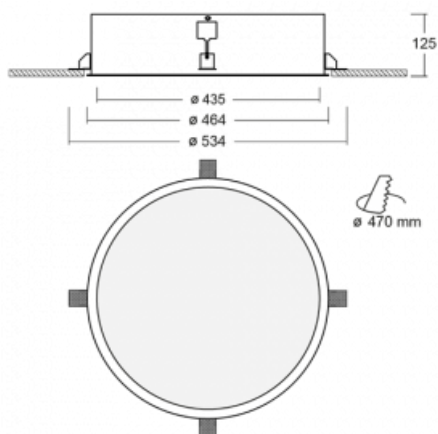

# Puri

140-052K-10GIE/830

Přemýšleli jsme, jak dosáhnout naprosté designové čistoty. A tak vznikla rodina vestavných kruhových svítidel Puri. Vyberte si mezi rámečkovou a bezrámečkovou verzí. Namontujete ji přímo do stropu bez kabelů nebo zavěšení. Rámečková varianta má velkou výhodu ve své velmi jednoduché montáži i demontáži. Díky různým průměrům svítidel vytvoříte na stropě kombinace, které budou nejlépe vyhovovat potřebám obchodních prostor, kanceláří, hotelů či chodeb. Puri splyne s interiérem a také se hravě kombinuje s dalšími rodinami kruhových svítidel.

## Technický výkres

Typ montáže	Vestavné
Typ vyzařování	Přímé
Tvar svítidla	Kruhové
Materiál	Hliník
Životnost	L80/B20 50 000 hodin
Záruka	60 měsíců
Popis svítidla	Svítidlo vestavné
Rozměry	ø 435 mm × 125 mm
Hmotnost	3.9 kg
Světelný zdroj	LED MODUL
Druh optiky	Opálový difusor
Světelný tok*	2930 lm ± 10 %
Teplota chromatičnosti	3000 K teplá bílá
Měrný výkon	105 lm/W
MacAdam zdroje	3
Index podání barev	80
UGR max. X=4H Y=8H, ρ=70,50,20	20.4
Příkon svítidla	28 W ± 10 %
Zapojení svítidla	Předřadník nestmívatelný
Elektrické napětí	220-240V
Frekvence	50/60Hz

⊕ CE IP 20

**Ke stažení**

Montážní návod

Fotografie