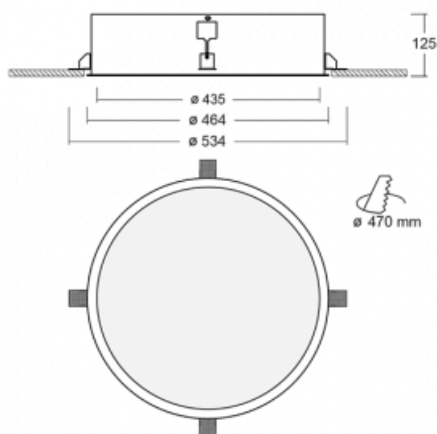

Svítidlo

Puri

140-052K-10GID/840

Přemýšleli jsme, jak dosáhnout naprosté designové čistoty. A tak vznikla rodina vestavných kruhových svítidel Puri. Vyberte si mezi rámečkovou a bezrámečkovou verzí. Namontujete ji přímo do stropu bez kabelů nebo zavěšení. Rámečková varianta má velkou výhodu ve své velmi jednoduché montáži i demontáži. Díky různým průměrům svítidel vytvoříte na stropě kombinace, které budou nejlépe vyhovovat potřebám obchodních prostor, kanceláří, hotelů či chodeb. Puri splyne s interiérem a také se hravě kombinuje s dalšími rodinami kruhových svítidel.

Technický výkres

Typ montáže	Vestavné
Typ vyzařování	Přímé
Tvar svítidla	Kruhové
Materiál	Hliník
Životnost	L80/B20 50 000 hodin
Záruka	60 měsíců
Popis svítidla	Svítidlo vestavné
Rozměry	ø 435 mm × 125 mm
Hmotnost	4,5 kg
Světelný zdroj	LED MODUL
Druh optiky	Opálový difusor
Světelný tok	3060 lm ± 10 %
Teplota chromatičnosti	4000 K studená bílá
Měrný výkon	109 lm/W
MacAdam zdroje	3
Index podání barev	80
UGR max. X=4H Y=8H, ρ=70,50,20	20.6

Příkon svítidla	28 W ± 10 %
Zapojení svítidla	Stmívatelné DALI
Elektrické napětí	220-240V
Frekvence	50/60Hz

Ke stažení[Montážní návod](#)[Fotografie](#)