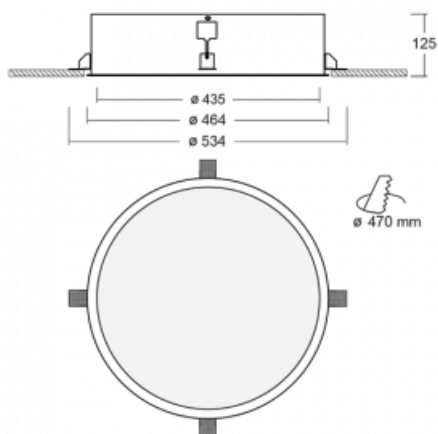

# Puri

140-052K-10GID/840

Přemýšleli jsme, jak dosáhnout naprosté designové čistoty. A tak vznikla rodina vestavných kruhových svítidel Puri. Vyberte si mezi rámečkovou a bezrámečkovou verzí. Namontujete ji přímo do stropu bez kabelů nebo zavěšení. Rámečková varianta má velkou výhodu ve své velmi jednoduché montáži i demontáži. Díky různým průměrům svítidel vytvoříte na stropě kombinace, které budou nejlépe vyhovovat potřebám obchodních prostor, kanceláří, hotelů či chodeb. Puri splyne s interiérem a také se hravě kombinuje s dalšími rodinami kruhových svítidel.

## Technický výkres

Typ montáže	Vestavné
Typ vyzařování	Přímé
Tvar svítidla	Kruhové
Materiál	Hliník
Životnost	L80/B20 50 000 hodin
Záruka	5 let
Popis svítidla	Svítidlo vestavné
Rozměry	ø 435 mm × 125 mm
Hmotnost	4,5 kg
Světelný zdroj	LED MODUL
Druh optiky	Opálový difusor
Světelný tok*	3060 lm
Teplota chromatičnosti	4000 K studená bílá
Měrný výkon	109 lm/W
MacAdam zdroje	3
Index podání barev	80
UGR max. X=4H Y=8H, ρ=70,50,20	20.6
Příkon svítidla*	28 W
Zapojení svítidla	DALI
Elektrické napětí	220-240V
Frekvence	50/60Hz

⊥ CE IP 20

\*±10 %

**Ke stažení**[Montážní návod](#)[Fotografie](#)