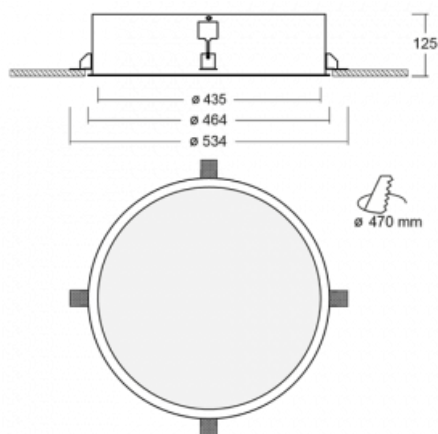

Svítidlo

Puri

140-052K-10GID/830

Přemýšleli jsme, jak dosáhnout naprosté designové čistoty. A tak vznikla rodina vestavných kruhových svítidel Puri. Vyberte si mezi rámečkovou a bezrámečkovou verzí. Namontujete ji přímo do stropu bez kabelů nebo zavěšení. Rámečková varianta má velkou výhodu ve své velmi jednoduché montáži i demontáži. Díky různým průměrům svítidel vytvoříte na stropě kombinace, které budou nejlépe vyhovovat potřebám obchodních prostor, kanceláří, hotelů či chodeb. Puri splyne s interiérem a také se hravě kombinuje s dalšími rodinami kruhových svítidel.

Technický výkres

Typ montáže	Vestavné
Typ vyzařování	Přímé
Tvar svítidla	Kruhové
Materiál	Hliník
Životnost	L80/B20 50 000 hodin
Záruka	5 let
Popis svítidla	Svítidlo vestavné
Rozměry	ø 435 mm × 125 mm
Hmotnost	4,4 kg
Světelný zdroj	LED MODUL
Druh optiky	Opálový difusor
Světelný tok*	2930 lm
Teplota chromatičnosti	3000 K teplá bílá
Měrný výkon	105 lm/W
MacAdam zdroje	3
Index podání barev	80
UGR max. X=4H Y=8H, ρ=70,50,20	20.4