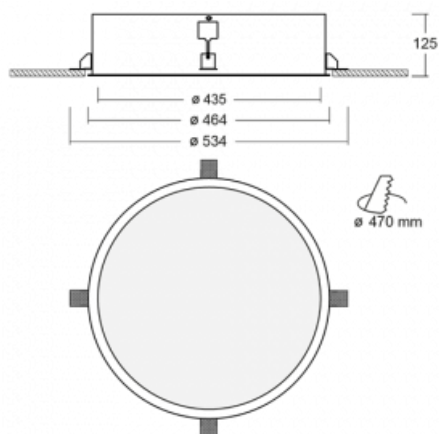

# Puri

140-052K-10GID/830

Přemýšleli jsme, jak dosáhnout naprosté designové čistoty. A tak vznikla rodina vestavných kruhových svítidel Puri. Vyberte si mezi rámečkovou a bezrámečkovou verzí. Namontujete ji přímo do stropu bez kabelů nebo zavěšení. Rámečková varianta má velkou výhodu ve své velmi jednoduché montáži i demontáži. Díky různým průměrům svítidel vytvoříte na stropě kombinace, které budou nejlépe vyhovovat potřebám obchodních prostor, kanceláří, hotelů či chodeb. Puri splyne s interiérem a také se hravě kombinuje s dalšími rodinami kruhových svítidel.

## Technický výkres

Typ montáže	Vestavné
Typ vyzařování	Přímé
Tvar svítidla	Kruhové
Materiál	Hliník
Životnost	L80/B20 50 000 hodin
Záruka	60 měsíců
Popis svítidla	Svítidlo vestavné

Rozměry	ø 435 mm × 125 mm
Hmotnost	4.4 kg
Světelný zdroj	LED MODUL

Druh optiky	Opálový difusor
Světelný tok*	2930 lm ± 10 %
Teplota chromatičnosti	3000 K teplá bílá
Měrný výkon	105 lm/W
MacAdam zdroje	3
Index podání barev	80
UGR max. X=4H Y=8H, ρ=70,50,20	20.4

Příkon svítidla	28 W ± 10 %
Zapojení svítidla	Stmívatelné DALI
Elektrické napětí	220-240V
Frekvence	50/60Hz