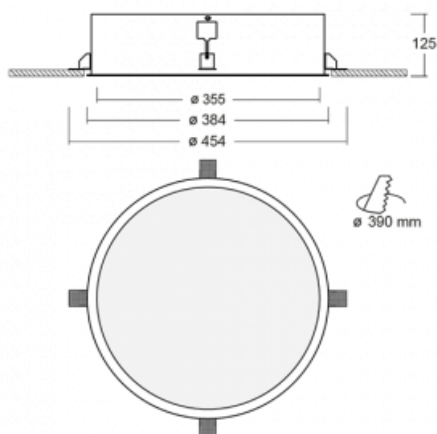

Svítidlo

Puri

140-052K-10GHM3/840

Přemýšleli jsme, jak dosáhnout naprosté designové čistoty. A tak vznikla rodina vestavných kruhových svítidel Puri. Vyberte si mezi rámečkovou a bezrámečkovou verzí. Namontujete ji přímo do stropu bez kabelů nebo zavěšení. Rámečková varianta má velkou výhodu ve své velmi jednoduché montáži i demontáži. Díky různým průměrům svítidel vytvoříte na stropě kombinace, které budou nejlépe vyhovovat potřebám obchodních prostor, kanceláří, hotelů či chodeb. Puri splyne s interiérem a také se hravě kombinuje s dalšími rodinami kruhových svítidel.

Technický výkres

Typ montáže	Vestavné
Typ vyzařování	Přímé
Tvar svítidla	Kruhové
Materiál	Hliník
Životnost	L80/B20 50 000 hodin
Záruka	5 let
Popis svítidla	Svítidlo vestavné
Rozměry	ø 355 mm × 125 mm
Hmotnost	3.2 kg
Světelný zdroj	LED MODUL
Druh optiky	Opálový difusor
Světelný tok*	2160 lm
Teplota chromatičnosti	4000 K studená bílá
Měrný výkon	96 lm/W
MacAdam zdroje	3
Index podání barev	80
UGR max. X=4H Y=8H, ρ=70,50,20	19.4
Příkon svítidla*	22.5 W
Zapojení svítidla	ON/OFF + 3h nouze
Elektrické napětí	220-240V
Frekvence	50/60Hz

⊥ CE IP 20

*±10 %

Ke stažení[Montážní návod](#)[Fotografie](#)