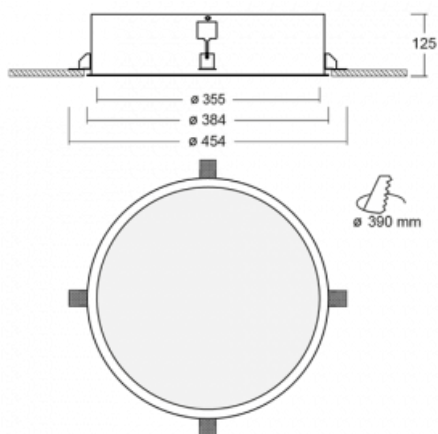

Svítidlo

Puri

140-052K-10GHM3/830

Přemýšleli jsme, jak dosáhnout naprosté designové čistoty. A tak vznikla rodina vestavných kruhových svítidel Puri. Vyberte si mezi rámečkovou a bezrámečkovou verzí. Namontujete ji přímo do stropu bez kabelů nebo zavěšení. Rámečková varianta má velkou výhodu ve své velmi jednoduché montáži i demontáži. Díky různým průměrům svítidel vytvoříte na stropě kombinace, které budou nejlépe vyhovovat potřebám obchodních prostor, kanceláří, hotelů či chodeb. Puri splyne s interiérem a také se hravě kombinuje s dalšími rodinami kruhových svítidel.

Technický výkres

Typ montáže	Vestavné
Typ vyzařování	Přímé
Tvar svítidla	Kruhové
Materiál	Hliník
Životnost	L80/B20 50 000 hodin
Záruka	60 měsíců
Popis svítidla	Svítidlo vestavné
Rozměry	ø 355 mm × 125 mm
Hmotnost	3,2 kg
Světelný zdroj	LED MODUL
Druh optiky	Opálový difusor
Světelný tok*	2060 lm ± 10 %
Teplota chromatičnosti	3000 K teplá bílá
Měrný výkon	92 lm/W
MacAdam zdroje	3
Index podání barev	80
UGR max. X=4H Y=8H, ρ=70,50,20	19,2
Příkon svítidla	22,5 W ± 10 %
Zapojení svítidla	Elektronický předřadník nestmívatelný s 3h nouzí
Elektrické napětí	220-240V
Frekvence	50/60Hz

⊕ CE IP 20

Ke stažení

Montážní návod

Fotografie