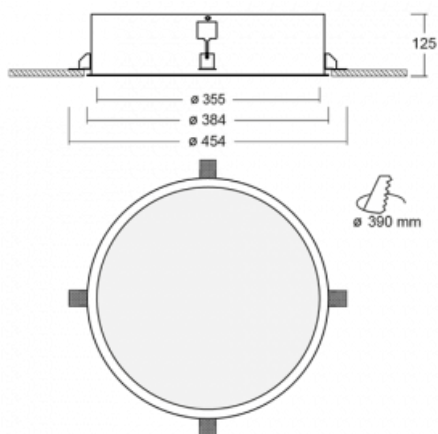

Svítidlo

Puri

140-052K-10GHM3/830

Přemýšleli jsme, jak dosáhnout naprosté designové čistoty. A tak vznikla rodina vestavných kruhových svítidel Puri. Vyberte si mezi rámečkovou a bezrámečkovou verzí. Namontujete ji přímo do stropu bez kabelů nebo zavěšení. Rámečková varianta má velkou výhodu ve své velmi jednoduché montáži i demontáži. Díky různým průměrům svítidel vytvoříte na stropě kombinace, které budou nejlépe vyhovovat potřebám obchodních prostor, kanceláří, hotelů či chodeb. Puri splyne s interiérem a také se hravě kombinuje s dalšími rodinami kruhových svítidel.

Technický výkres

Typ montáže	Vestavné
Typ vyzařování	Přímé
Tvar svítidla	Kruhové
Materiál	Hliník
Životnost	L80/B20 50 000 hodin
Záruka	5 let
Popis svítidla	Svítidlo vestavné
Rozměry	ø 355 mm × 125 mm
Hmotnost	3.2 kg
Světelný zdroj	LED MODUL
Druh optiky	Opálový difusor
Světelný tok*	2060 lm
Teplota chromatičnosti	3000 K teplá bílá
Měrný výkon	92 lm/W
MacAdam zdroje	3
Index podání barev	80
UGR max. X=4H Y=8H, ρ=70,50,20	19.2

Příkon svítidla*	22.5 W
Zapojení svítidla	ON/OFF + 3h nouze
Elektrické napětí	220-240V
Frekvence	50/60Hz

⊥ CE IP 20

*±10 %

Ke stažení

Montážní návod

Fotografie