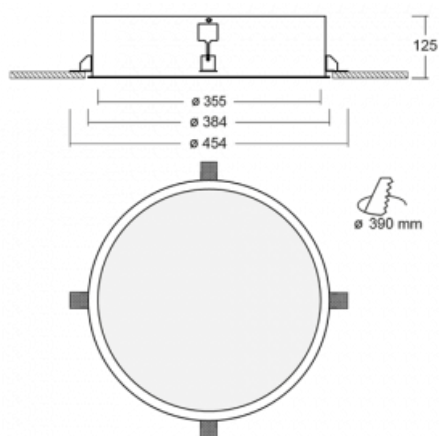

# Puri

140-052K-10GHM/840

Přemýšleli jsme, jak dosáhnout naprosté designové čistoty. A tak vznikla rodina vestavných kruhových svítidel Puri. Vyberte si mezi rámečkovou a bezrámečkovou verzí. Namontujete ji přímo do stropu bez kabelů nebo zavěšení. Rámečková varianta má velkou výhodu ve své velmi jednoduché montáži i demontáži. Díky různým průměrům svítidel vytvoříte na stropě kombinace, které budou nejlépe vyhovovat potřebám obchodních prostor, kanceláří, hotelů či chodeb. Puri splyne s interiérem a také se hravě kombinuje s dalšími rodinami kruhových svítidel.

## Technický výkres

Typ montáže	Vestavné
Typ vyzařování	Přímé
Tvar svítidla	Kruhové
Materiál	Hliník
Životnost	L80/B20 50 000 hodin
Záruka	5 let
Popis svítidla	Svítidlo vestavné
Rozměry	ø 355 mm × 125 mm
Hmotnost	3.6 kg
Světelný zdroj	LED MODUL
Druh optiky	Opálový difusor
Světelný tok*	2160 lm
Teplota chromatičnosti	4000 K studená bílá
Měrný výkon	96 lm/W
MacAdam zdroje	3
Index podání barev	80
UGR max. X=4H Y=8H, ρ=70,50,20	19.4
Příkon svítidla*	22.5 W
Zapojení svítidla	ON/OFF + 1h nouze
Elektrické napětí	220-240V
Frekvence	50/60Hz