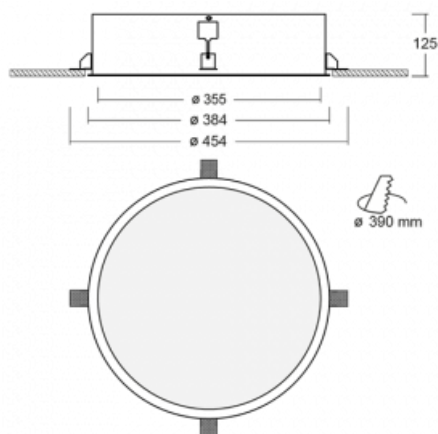

Svítidlo

Puri

140-052K-10GHM/840

Přemýšleli jsme, jak dosáhnout naprosté designové čistoty. A tak vznikla rodina vestavných kruhových svítidel Puri. Vyberte si mezi rámečkovou a bezrámečkovou verzí. Namontujete ji přímo do stropu bez kabelů nebo zavěšení. Rámečková varianta má velkou výhodu ve své velmi jednoduché montáži i demontáži. Díky různým průměrům svítidel vytvoříte na stropě kombinace, které budou nejlépe vyhovovat potřebám obchodních prostor, kanceláří, hotelů či chodeb. Puri splyne s interiérem a také se hravě kombinuje s dalšími rodinami kruhových svítidel.

Technický výkres

Typ montáže	Vestavné
Typ vyzařování	Přímé
Tvar svítidla	Kruhové
Materiál	Hliník
Životnost	L80/B20 50 000 hodin
Záruka	60 měsíců
Popis svítidla	Svítidlo vestavné
Rozměry	ø 355 mm × 125 mm
Hmotnost	3.6 kg
Světelný zdroj	LED MODUL
Druh optiky	Opálový difusor
Světelný tok*	2160 lm ± 10 %
Teplota chromatičnosti	4000 K studená bílá
Měrný výkon	96 lm/W
MacAdam zdroje	3
Index podání barev	80
UGR max. X=4H Y=8H, ρ=70,50,20	19.4
Příkon svítidla	22.5 W ± 10 %
Zapojení svítidla	Elektronický předřadník nestmívatelný s 1h nouzí
Elektrické napětí	220-240V
Frekvence	50/60Hz

⊕ CE IP 20

Ke stažení

Montážní návod

Fotografie