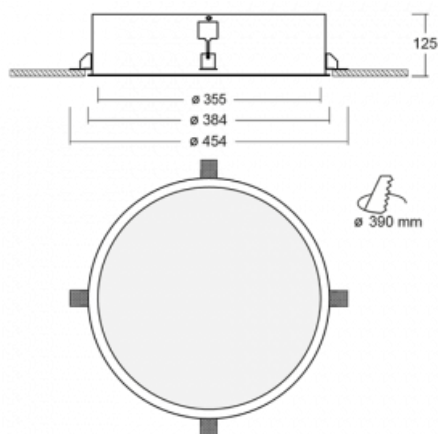

Svítidlo

Puri

140-052K-10GHM/830

Přemýšleli jsme, jak dosáhnout naprosté designové čistoty. A tak vznikla rodina vestavných kruhových svítidel Puri. Vyberte si mezi rámečkovou a bezrámečkovou verzí. Namontujete ji přímo do stropu bez kabelů nebo zavěšení. Rámečková varianta má velkou výhodu ve své velmi jednoduché montáži i demontáži. Díky různým průměrům svítidel vytvoříte na stropě kombinace, které budou nejlépe vyhovovat potřebám obchodních prostor, kanceláří, hotelů či chodeb. Puri splyne s interiérem a také se hravě kombinuje s dalšími rodinami kruhových svítidel.

Technický výkres

Typ montáže	Vestavné
Typ vyzařování	Přímé
Tvar svítidla	Kruhové
Materiál	Hliník
Životnost	L80/B20 50 000 hodin
Záruka	2 roky
Popis svítidla	Svítidlo vestavné
Rozměry	ø 355 mm × 125 mm
Hmotnost	3.6 kg
Světelný zdroj	LED MODUL
Druh optiky	Opálový difusor
Světelný tok*	2060 lm
Teplota chromatičnosti	3000 K teplá bílá
Měrný výkon	92 lm/W
MacAdam zdroje	3
Index podání barev	80
UGR max. X=4H Y=8H, ρ=70,50,20	19.2
Příkon svítidla*	22.5 W
Zapojení svítidla	ON/OFF + 1h nouze
Elektrické napětí	220-240V
Frekvence	50/60Hz

⊕ CE IP 20

*±10 %

Ke stažení[Montážní návod](#)[Fotografie](#)