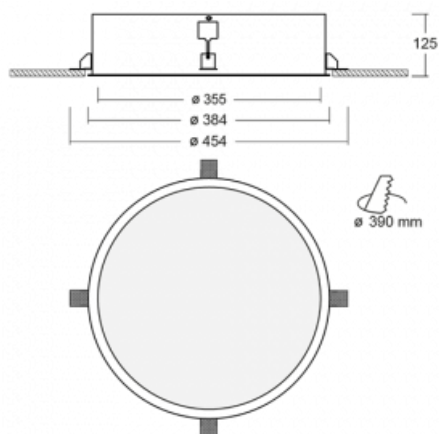

Svítidlo

Puri

140-052K-10GHM/830

Přemýšleli jsme, jak dosáhnout naprosté designové čistoty. A tak vznikla rodina vestavných kruhových svítidel Puri. Vyberte si mezi rámečkovou a bezrámečkovou verzí. Namontujete ji přímo do stropu bez kabelů nebo zavěšení. Rámečková varianta má velkou výhodu ve své velmi jednoduché montáži i demontáži. Díky různým průměrům svítidel vytvoříte na stropě kombinace, které budou nejlépe vyhovovat potřebám obchodních prostor, kanceláří, hotelů či chodeb. Puri splyne s interiérem a také se hravě kombinuje s dalšími rodinami kruhových svítidel.

Technický výkres

Typ montáže	Vestavné
Typ vyzařování	Přímé
Tvar svítidla	Kruhové
Materiál	Hliník
Životnost	L80/B20 50 000 hodin
Záruka	24 měsíců
Popis svítidla	Svítidlo vestavné
Rozměry	ø 355 mm × 125 mm
Hmotnost	3.6 kg
Světelný zdroj	LED MODUL
Druh optiky	Opálový difusor
Světelný tok*	2060 lm ± 10 %
Teplota chromatičnosti	3000 K teplá bílá
Měrný výkon	92 lm/W
MacAdam zdroje	3
Index podání barev	80
UGR max. X=4H Y=8H, ρ=70,50,20	19.2
Příkon svítidla	22.5 W ± 10 %
Zapojení svítidla	Elektronický předřadník nestmívatelný s 1h nouzí
Elektrické napětí	220-240V
Frekvence	50/60Hz