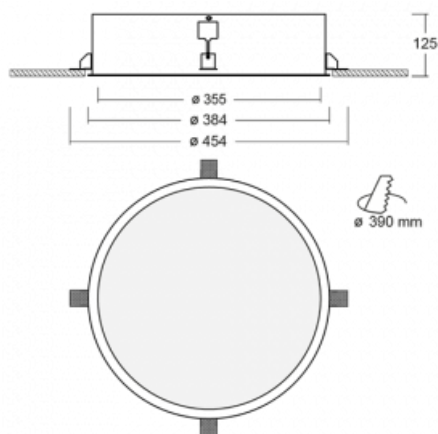

Svítidlo

Puri

140-052K-10GHE/840

Přemýšleli jsme, jak dosáhnout naprosté designové čistoty. A tak vznikla rodina vestavných kruhových svítidel Puri. Vyberte si mezi rámečkovou a bezrámečkovou verzí. Namontujete ji přímo do stropu bez kabelů nebo zavěšení. Rámečková varianta má velkou výhodu ve své velmi jednoduché montáži i demontáži. Díky různým průměrům svítidel vytvoříte na stropě kombinace, které budou nejlépe vyhovovat potřebám obchodních prostor, kanceláří, hotelů či chodeb. Puri splyne s interiérem a také se hravě kombinuje s dalšími rodinami kruhových svítidel.

Technický výkres

Typ montáže	Vestavné
Typ vyzařování	Přímé
Tvar svítidla	Kruhové
Materiál	Hliník
Životnost	L80/B20 50 000 hodin
Záruka	5 let
Popis svítidla	Svítidlo vestavné
Rozměry	ø 355 mm × 125 mm
Hmotnost	2.9 kg
Světelný zdroj	LED MODUL
Druh optiky	Opálový difusor
Světelný tok*	2160 lm
Teplota chromatičnosti	4000 K studená bílá
Měrný výkon	96 lm/W
MacAdam zdroje	3
Index podání barev	80
UGR max. X=4H Y=8H, ρ=70,50,20	19.4
Příkon svítidla*	22.5 W
Zapojení svítidla	ON/OFF
Elektrické napětí	220-240V
Frekvence	50/60Hz

⊥ CE IP 20

*±10 %

Ke stažení[Montážní návod](#)[Fotografie](#)