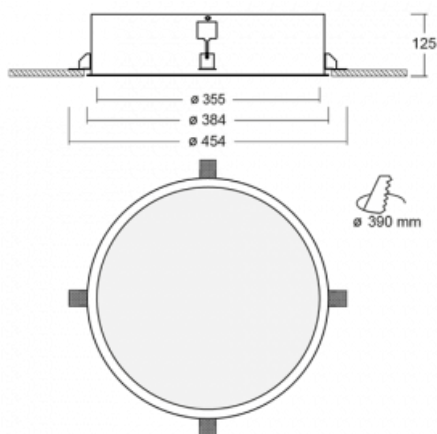

# Puri

140-052K-10GHE/840

Přemýšleli jsme, jak dosáhnout naprosté designové čistoty. A tak vznikla rodina vestavných kruhových svítidel Puri. Vyberte si mezi rámečkovou a bezrámečkovou verzí. Namontujete ji přímo do stropu bez kabelů nebo zavěšení. Rámečková varianta má velkou výhodu ve své velmi jednoduché montáži i demontáži. Díky různým průměrům svítidel vytvoříte na stropě kombinace, které budou nejlépe vyhovovat potřebám obchodních prostor, kanceláří, hotelů či chodeb. Puri splyne s interiérem a také se hravě kombinuje s dalšími rodinami kruhových svítidel.

## Technický výkres

Typ montáže	Vestavné
Typ vyzařování	Přímé
Tvar svítidla	Kruhové
Materiál	Hliník
Životnost	L80/B20 50 000 hodin
Záruka	60 měsíců
Popis svítidla	Svítidlo vestavné
Rozměry	ø 355 mm × 125 mm
Hmotnost	2.9 kg
Světelný zdroj	LED MODUL
Druh optiky	Opálový difusor
Světelný tok	2160 lm ± 10 %
Teplota chromatičnosti	4000 K studená bílá
Měrný výkon	96 lm/W
MacAdam zdroje	3
Index podání barev	80
UGR max. X=4H Y=8H, ρ=70,50,20	19.4