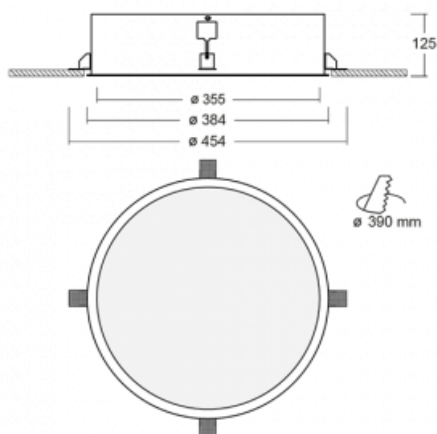

Svítidlo

Puri

140-052K-10GHE/830

Přemýšleli jsme, jak dosáhnout naprosté designové čistoty. A tak vznikla rodina vestavných kruhových svítidel Puri. Vyberte si mezi rámečkovou a bezrámečkovou verzí. Namontujete ji přímo do stropu bez kabelů nebo zavěšení. Rámečková varianta má velkou výhodu ve své velmi jednoduché montáži i demontáži. Díky různým průměrům svítidel vytvoříte na stropě kombinace, které budou nejlépe vyhovovat potřebám obchodních prostor, kanceláří, hotelů či chodeb. Puri splyne s interiérem a také se hravě kombinuje s dalšími rodinami kruhových svítidel.

Technický výkres

Typ montáže	Vestavné
Typ vyzařování	Přímé
Tvar svítidla	Kruhové
Materiál	Hliník
Životnost	L80/B20 50 000 hodin
Záruka	60 měsíců
Popis svítidla	Svítidlo vestavné
Rozměry	ø 355 mm × 125 mm
Hmotnost	3.3 kg
Světelný zdroj	LED MODUL
Druh optiky	Opálový difusor
Světelný tok*	2060 lm ± 10 %
Teplota chromatičnosti	3000 K teplá bílá
Měrný výkon	92 lm/W
MacAdam zdroje	3
Index podání barev	80
UGR max. X=4H Y=8H, ρ=70,50,20	19.2
Příkon svítidla	22.5 W ± 10 %
Zapojení svítidla	Předřadník nestmívatelný
Elektrické napětí	220-240V
Frekvence	50/60Hz

⊕ CE IP 20

Ke stažení

Montážní návod

Fotografie