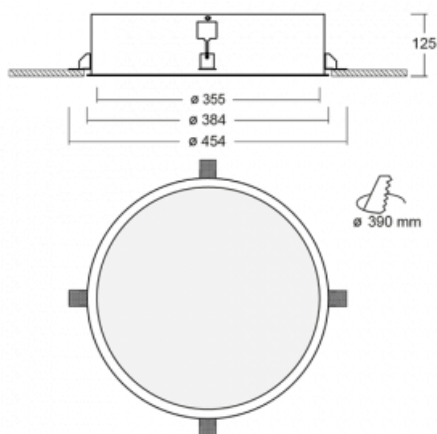

Svítidlo

Puri

140-052K-10GHE/830

Přemýšleli jsme, jak dosáhnout naprosté designové čistoty. A tak vznikla rodina vestavných kruhových svítidel Puri. Vyberte si mezi rámečkovou a bezrámečkovou verzí. Namontujete ji přímo do stropu bez kabelů nebo zavěšení. Rámečková varianta má velkou výhodu ve své velmi jednoduché montáži i demontáži. Díky různým průměrům svítidel vytvoříte na stropě kombinace, které budou nejlépe vyhovovat potřebám obchodních prostor, kanceláří, hotelů či chodeb. Puri splyne s interiérem a také se hravě kombinuje s dalšími rodinami kruhových svítidel.

Technický výkres

Typ montáže	Vestavné
Typ vyzařování	Přímé
Tvar svítidla	Kruhové
Materiál	Hliník
Životnost	L80/B20 50 000 hodin
Záruka	5 let
Popis svítidla	Svítidlo vestavné
Rozměry	ø 355 mm × 125 mm
Hmotnost	3.3 kg
Světelný zdroj	LED MODUL
Druh optiky	Opálový difusor
Světelný tok*	2060 lm
Teplota chromatičnosti	3000 K teplá bílá
Měrný výkon	92 lm/W
MacAdam zdroje	3
Index podání barev	80
UGR max. X=4H Y=8H, ρ=70,50,20	19.2
Příkon svítidla*	22.5 W
Zapojení svítidla	ON/OFF
Elektrické napětí	220-240V
Frekvence	50/60Hz

⊥ CE IP 20

*±10 %

Ke stažení

Montážní návod

Fotografie