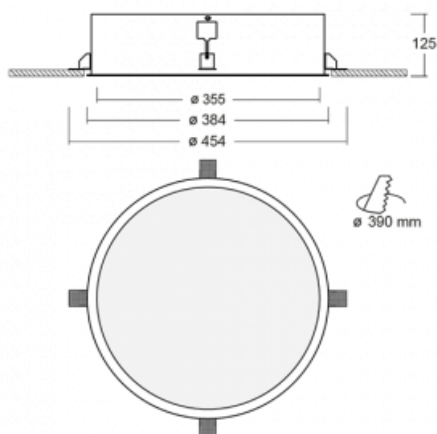

# Puri

140-052K-10GHD/840

Přemýšleli jsme, jak dosáhnout naprosté designové čistoty. A tak vznikla rodina vestavných kruhových svítidel Puri. Vyberte si mezi rámečkovou a bezrámečkovou verzí. Namontujete ji přímo do stropu bez kabelů nebo zavěšení. Rámečková varianta má velkou výhodu ve své velmi jednoduché montáži i demontáži. Díky různým průměrům svítidel vytvoříte na stropě kombinace, které budou nejlépe vyhovovat potřebám obchodních prostor, kanceláří, hotelů či chodeb. Puri splyne s interiérem a také se hravě kombinuje s dalšími rodinami kruhových svítidel.

## Technický výkres

Typ montáže	Vestavné
Typ vyzařování	Přímé
Tvar svítidla	Kruhové
Materiál	Hliník
Životnost	L80/B20 50 000 hodin
Záruka	60 měsíců
Popis svítidla	Svítidlo vestavné
Rozměry	ø 355 mm × 125 mm
Hmotnost	3.2 kg
Světelný zdroj	LED MODUL
Druh optiky	Opálový difusor
Světelný tok	2160 lm ± 10 %
Teplota chromatičnosti	4000 K studená bílá
Měrný výkon	96 lm/W
MacAdam zdroje	3
Index podání barev	80
UGR max. X=4H Y=8H, ρ=70,50,20	19.4