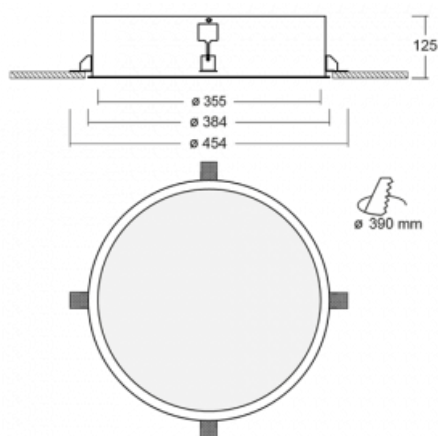

Svítidlo

Puri

140-052K-10GHD/840

Přemýšleli jsme, jak dosáhnout naprosté designové čistoty. A tak vznikla rodina vestavných kruhových svítidel Puri. Vyberte si mezi rámečkovou a bezrámečkovou verzí. Namontujete ji přímo do stropu bez kabelů nebo zavěšení. Rámečková varianta má velkou výhodu ve své velmi jednoduché montáži i demontáži. Díky různým průměrům svítidel vytvoříte na stropě kombinace, které budou nejlépe vyhovovat potřebám obchodních prostor, kanceláří, hotelů či chodeb. Puri splyne s interiérem a také se hravě kombinuje s dalšími rodinami kruhových svítidel.

Technický výkres

Typ montáže	Vestavné
Typ vyzařování	Přímé
Tvar svítidla	Kruhové
Materiál	Hliník
Životnost	L80/B20 50 000 hodin
Záruka	5 let
Popis svítidla	Svítidlo vestavné

Rozměry	ø 355 mm × 125 mm
Hmotnost	3.2 kg
Světelný zdroj	LED MODUL

Druh optiky	Opálový difusor
-------------	-----------------

Světelný tok*	2160 lm
---------------	---------

Teplota chromatičnosti	4000 K studená bílá
------------------------	---------------------

Měrný výkon	96 lm/W
-------------	---------