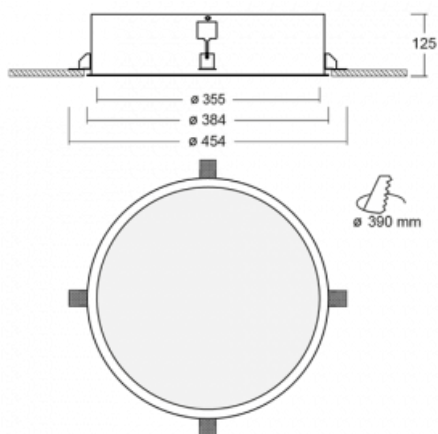

Svítidlo

Puri

140-052K-10GHD/830

Přemýšleli jsme, jak dosáhnout naprosté designové čistoty. A tak vznikla rodina vestavných kruhových svítidel Puri. Vyberte si mezi rámečkovou a bezrámečkovou verzí. Namontujete ji přímo do stropu bez kabelů nebo zavěšení. Rámečková varianta má velkou výhodu ve své velmi jednoduché montáži i demontáži. Díky různým průměrům svítidel vytvoříte na stropě kombinace, které budou nejlépe vyhovovat potřebám obchodních prostor, kanceláří, hotelů či chodeb. Puri splyne s interiérem a také se hravě kombinuje s dalšími rodinami kruhových svítidel.

Technický výkres

Typ montáže	Vestavné
Typ vyzařování	Přímé
Tvar svítidla	Kruhové
Materiál	Hliník
Životnost	L80/B20 50 000 hodin
Záruka	5 let
Popis svítidla	Svítidlo vestavné
Rozměry	ø 355 mm × 125 mm
Hmotnost	3.2 kg
Světelný zdroj	LED MODUL
Druh optiky	Opálový difusor
Světelný tok*	2060 lm
Teplota chromatičnosti	3000 K teplá bílá
Měrný výkon	92 lm/W
MacAdam zdroje	3
Index podání barev	80
UGR max. X=4H Y=8H, ρ=70,50,20	19.2
Příkon svítidla*	22.5 W
Zapojení svítidla	DALI
Elektrické napětí	220-240V
Frekvence	50/60Hz

⊥ CE IP 20

*±10 %

Ke stažení[Montážní návod](#)[Fotografie](#)