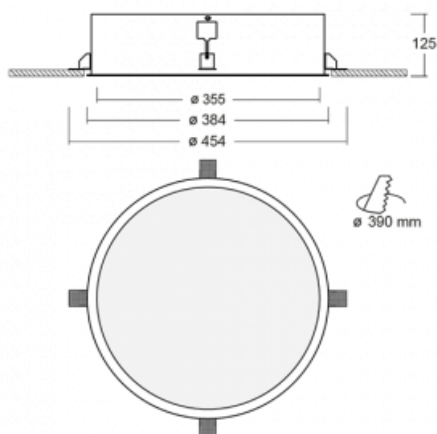

Svítidlo

Puri

140-052I-10GIM3/840

Přemýšleli jsme, jak dosáhnout naprosté designové čistoty. A tak vznikla rodina vestavných kruhových svítidel Puri. Vyberte si mezi rámečkovou a bezrámečkovou verzí. Namontujete ji přímo do stropu bez kabelů nebo zavěšení. Rámečková varianta má velkou výhodu ve své velmi jednoduché montáži i demontáži. Díky různým průměrům svítidel vytvoříte na stropě kombinace, které budou nejlépe vyhovovat potřebám obchodních prostor, kanceláří, hotelů či chodeb. Puri splyne s interiérem a také se hravě kombinuje s dalšími rodinami kruhových svítidel.

Technický výkres

Typ montáže	Vestavné
Typ vyzařování	Přímé
Tvar svítidla	Kruhové
Materiál	Hliník
Životnost	L80/B20 50 000 hodin
Záruka	5 let
Popis svítidla	Svítidlo vestavné
Rozměry	ø 435 mm × 125 mm
Hmotnost	4.2 kg
Světelný zdroj	LED MODUL
Druh optiky	Mikroprisma
Světelný tok*	2410 lm
Teplota chromatičnosti	4000 K studená bílá
Měrný výkon	86 lm/W
MacAdam zdroje	3
Index podání barev	80
UGR max. X=4H Y=8H, ρ=70,50,20	20.7
Příkon svítidla*	28 W
Zapojení svítidla	ON/OFF + 3h nouze
Elektrické napětí	220-240V
Frekvence	50/60Hz

⊥ CE IP 20

*±10 %

Ke stažení[Montážní návod](#)[Fotografie](#)