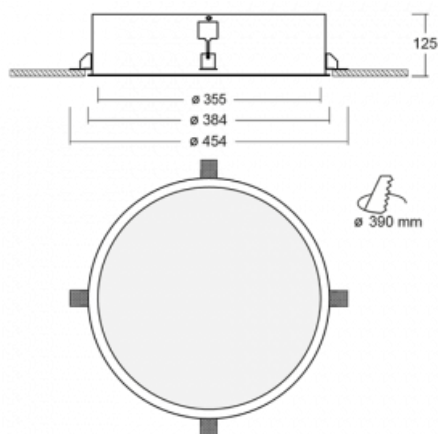

Svítidlo

Puri

140-052I-10GIM3/840

Přemýšleli jsme, jak dosáhnout naprosté designové čistoty. A tak vznikla rodina vestavných kruhových svítidel Puri. Vyberte si mezi rámečkovou a bezrámečkovou verzí. Namontujete ji přímo do stropu bez kabelů nebo zavěšení. Rámečková varianta má velkou výhodu ve své velmi jednoduché montáži i demontáži. Díky různým průměrům svítidel vytvoříte na stropě kombinace, které budou nejlépe vyhovovat potřebám obchodních prostor, kanceláří, hotelů či chodeb. Puri splyne s interiérem a také se hravě kombinuje s dalšími rodinami kruhových svítidel.

Technický výkres

Typ montáže	Vestavné
Typ vyzařování	Přímé
Tvar svítidla	Kruhové
Materiál	Hliník
Životnost	L80/B20 50 000 hodin
Záruka	60 měsíců
Popis svítidla	Svítidlo vestavné
Rozměry	ø 435 mm × 125 mm
Hmotnost	4.2 kg
Světelný zdroj	LED MODUL
Druh optiky	Mikroprisma
Světelný tok*	2410 lm ± 10 %
Teplota chromatičnosti	4000 K studená bílá
Měrný výkon	86 lm/W
MacAdam zdroje	3
Index podání barev	80
UGR max. X=4H Y=8H, ρ=70,50,20	20.7
Příkon svítidla	28 W ± 10 %
Zapojení svítidla	Elektronický předřadník nestmívatelný s 3h nouzí
Elektrické napětí	220-240V
Frekvence	50/60Hz