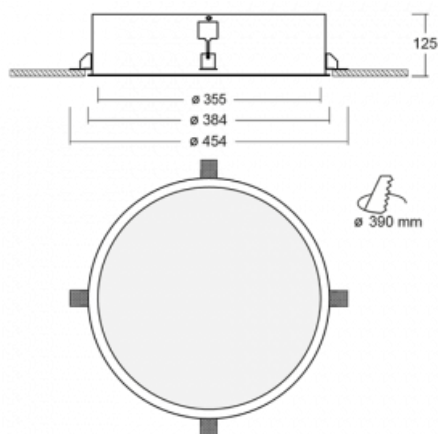

Svítidlo

Puri

140-052I-10GIM3/830

Přemýšleli jsme, jak dosáhnout naprosté designové čistoty. A tak vznikla rodina vestavných kruhových svítidel Puri. Vyberte si mezi rámečkovou a bezrámečkovou verzí. Namontujete ji přímo do stropu bez kabelů nebo zavěšení. Rámečková varianta má velkou výhodu ve své velmi jednoduché montáži i demontáži. Díky různým průměrům svítidel vytvoříte na stropě kombinace, které budou nejlépe vyhovovat potřebám obchodních prostor, kanceláří, hotelů či chodeb. Puri splyne s interiérem a také se hravě kombinuje s dalšími rodinami kruhových svítidel.

Technický výkres

Typ montáže	Vestavné
Typ vyzařování	Přímé
Tvar svítidla	Kruhové
Materiál	Hliník
Životnost	L80/B20 50 000 hodin
Záruka	60 měsíců
Popis svítidla	Svítidlo vestavné
Rozměry	ø 435 mm × 125 mm
Hmotnost	4.2 kg
Světelný zdroj	LED MODUL
Druh optiky	Mikroprisma
Světelný tok*	2300 lm ± 10 %
Teplota chromatičnosti	3000 K teplá bílá
Měrný výkon	82 lm/W
MacAdam zdroje	3
Index podání barev	80
UGR max. X=4H Y=8H, ρ=70,50,20	20.5
Příkon svítidla	28 W ± 10 %
Zapojení svítidla	Elektronický předřadník nestmívatelný s 3h nouzí
Elektrické napětí	220-240V
Frekvence	50/60Hz