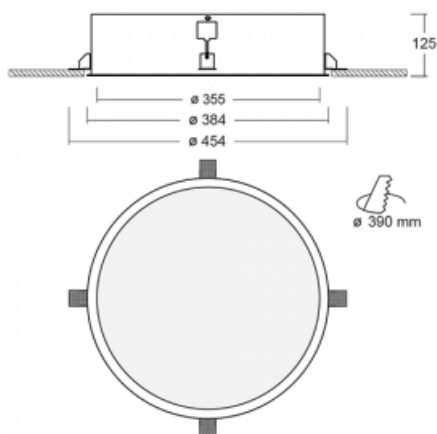

Svítidlo

Puri

140-052I-10GIM3/830

Přemýšleli jsme, jak dosáhnout naprosté designové čistoty. A tak vznikla rodina vestavných kruhových svítidel Puri. Vyberte si mezi rámečkovou a bezrámečkovou verzí. Namontujete ji přímo do stropu bez kabelů nebo zavěšení. Rámečková varianta má velkou výhodu ve své velmi jednoduché montáži i demontáži. Díky různým průměrům svítidel vytvoříte na stropě kombinace, které budou nejlépe vyhovovat potřebám obchodních prostor, kanceláří, hotelů či chodeb. Puri splyne s interiérem a také se hravě kombinuje s dalšími rodinami kruhových svítidel.

Technický výkres

Typ montáže	Vestavné
Typ vyzařování	Přímé
Tvar svítidla	Kruhové
Materiál	Hliník
Životnost	L80/B20 50 000 hodin
Záruka	5 let
Popis svítidla	Svítidlo vestavné
Rozměry	ø 435 mm × 125 mm
Hmotnost	4.2 kg
Světelný zdroj	LED MODUL
Druh optiky	Mikroprisma
Světelný tok*	2300 lm
Teplota chromatičnosti	3000 K teplá bílá
Měrný výkon	82 lm/W
MacAdam zdroje	3
Index podání barev	80
UGR max. X=4H Y=8H, ρ=70,50,20	20.5
Příkon svítidla*	28 W
Zapojení svítidla	ON/OFF + 3h nouze
Elektrické napětí	220-240V
Frekvence	50/60Hz

⊥ CE IP 20

*±10 %

Ke stažení[Montážní návod](#)[Fotografie](#)