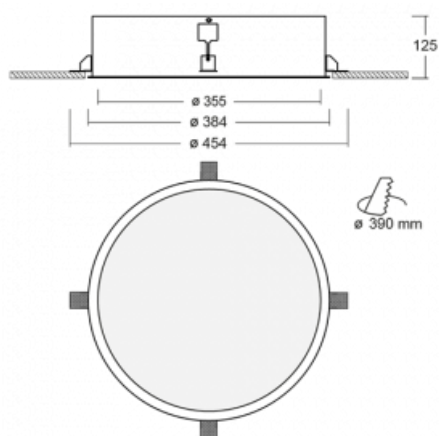

Svítidlo

Puri

140-052I-10GIM/840

Přemýšleli jsme, jak dosáhnout naprosté designové čistoty. A tak vznikla rodina vestavných kruhových svítidel Puri. Vyberte si mezi rámečkovou a bezrámečkovou verzí. Namontujete ji přímo do stropu bez kabelů nebo zavěšení. Rámečková varianta má velkou výhodu ve své velmi jednoduché montáži i demontáži. Díky různým průměrům svítidel vytvoříte na stropě kombinace, které budou nejlépe vyhovovat potřebám obchodních prostor, kanceláří, hotelů či chodeb. Puri splyne s interiérem a také se hravě kombinuje s dalšími rodinami kruhových svítidel.

Technický výkres

Typ montáže	Vestavné
Typ vyzařování	Přímé
Tvar svítidla	Kruhové
Materiál	Hliník
Životnost	L80/B20 50 000 hodin
Záruka	60 měsíců
Popis svítidla	Svítidlo vestavné
Rozměry	ø 435 mm × 125 mm
Hmotnost	4.2 kg
Světelný zdroj	LED MODUL
Druh optiky	Mikroprisma
Světelný tok	2410 lm ± 10 %
Teplota chromatičnosti	4000 K studená bílá
Měrný výkon	86 lm/W
MacAdam zdroje	3
Index podání barev	80
UGR max. X=4H Y=8H, ρ=70,50,20	20.7
Příkon svítidla	28 W ± 10 %
Zapojení svítidla	Elektronický předřadník nestmívatelný s 1h nouzí
Elektrické napětí	220-240V
Frekvence	50/60Hz