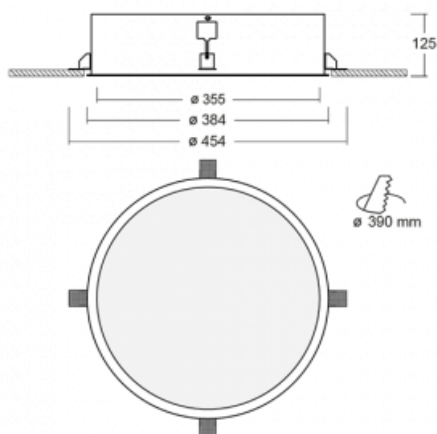

Svítidlo

Puri

140-052I-10GIM/840

Přemýšleli jsme, jak dosáhnout naprosté designové čistoty. A tak vznikla rodina vestavných kruhových svítidel Puri. Vyberte si mezi rámečkovou a bezrámečkovou verzí. Namontujete ji přímo do stropu bez kabelů nebo zavěšení. Rámečková varianta má velkou výhodu ve své velmi jednoduché montáži i demontáži. Díky různým průměrům svítidel vytvoříte na stropě kombinace, které budou nejlépe vyhovovat potřebám obchodních prostor, kanceláří, hotelů či chodeb. Puri splyne s interiérem a také se hravě kombinuje s dalšími rodinami kruhových svítidel.

Technický výkres

Typ montáže	Vestavné
Typ vyzařování	Přímé
Tvar svítidla	Kruhové
Materiál	Hliník
Životnost	L80/B20 50 000 hodin
Záruka	5 let
Popis svítidla	Svítidlo vestavné
Rozměry	ø 435 mm × 125 mm
Hmotnost	4.2 kg
Světelný zdroj	LED MODUL
Druh optiky	Mikroprisma
Světelný tok*	2410 lm
Teplota chromatičnosti	4000 K studená bílá
Měrný výkon	86 lm/W
MacAdam zdroje	3
Index podání barev	80
UGR max. X=4H Y=8H, ρ=70,50,20	20.7
Příkon svítidla*	28 W
Zapojení svítidla	ON/OFF + 1h nouze
Elektrické napětí	220-240V
Frekvence	50/60Hz

⊥ CE IP 20

*±10 %

Ke stažení[Montážní návod](#)[Fotografie](#)