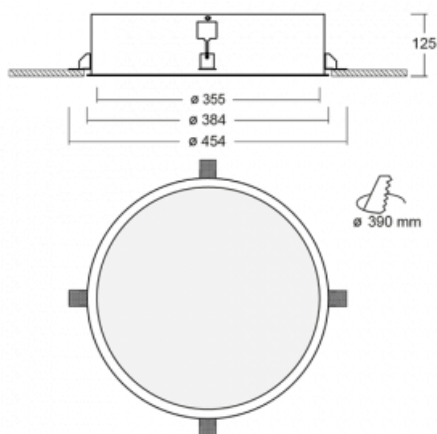

Svítidlo

Puri

140-052I-10GIM/830

Přemýšleli jsme, jak dosáhnout naprosté designové čistoty. A tak vznikla rodina vestavných kruhových svítidel Puri. Vyberte si mezi rámečkovou a bezrámečkovou verzí. Namontujete ji přímo do stropu bez kabelů nebo zavěšení. Rámečková varianta má velkou výhodu ve své velmi jednoduché montáži i demontáži. Díky různým průměrům svítidel vytvoříte na stropě kombinace, které budou nejlépe vyhovovat potřebám obchodních prostor, kanceláří, hotelů či chodeb. Puri splyne s interiérem a také se hravě kombinuje s dalšími rodinami kruhových svítidel.

Technický výkres

Typ montáže	Vestavné
Typ vyzařování	Přímé
Tvar svítidla	Kruhové
Materiál	Hliník
Životnost	L80/B20 50 000 hodin
Záruka	60 měsíců
Popis svítidla	Svítidlo vestavné
Rozměry	ø 435 mm × 125 mm
Hmotnost	4.2 kg
Světelný zdroj	LED MODUL
Druh optiky	Mikroprisma
Světelný tok*	2300 lm ± 10 %
Teplota chromatičnosti	3000 K teplá bílá
Měrný výkon	82 lm/W
MacAdam zdroje	3
Index podání barev	80
UGR max. X=4H Y=8H, ρ=70,50,20	20.5
Příkon svítidla	28 W ± 10 %
Zapojení svítidla	Elektronický předřadník nestmívatelný s 1h nouzí
Elektrické napětí	220-240V
Frekvence	50/60Hz