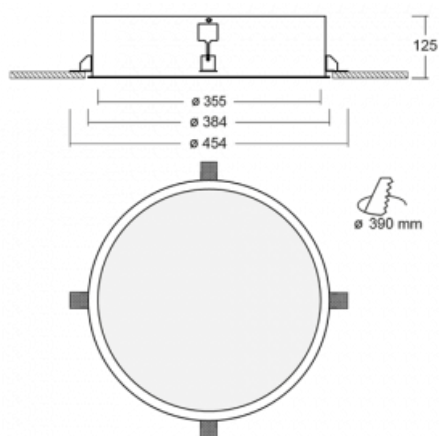

Svítidlo

Puri

140-052I-10GIM/830

Přemýšleli jsme, jak dosáhnout naprosté designové čistoty. A tak vznikla rodina vestavných kruhových svítidel Puri. Vyberte si mezi rámečkovou a bezrámečkovou verzí. Namontujete ji přímo do stropu bez kabelů nebo zavěšení. Rámečková varianta má velkou výhodu ve své velmi jednoduché montáži i demontáži. Díky různým průměrům svítidel vytvoříte na stropě kombinace, které budou nejlépe vyhovovat potřebám obchodních prostor, kanceláří, hotelů či chodeb. Puri splyne s interiérem a také se hravě kombinuje s dalšími rodinami kruhových svítidel.

Technický výkres

Typ montáže	Vestavné
Typ vyzařování	Přímé
Tvar svítidla	Kruhové
Materiál	Hliník
Životnost	L80/B20 50 000 hodin
Záruka	5 let
Popis svítidla	Svítidlo vestavné
Rozměry	ø 435 mm × 125 mm
Hmotnost	4.2 kg
Světelný zdroj	LED MODUL
Druh optiky	Mikroprisma
Světelný tok*	2300 lm
Teplota chromatičnosti	3000 K teplá bílá
Měrný výkon	82 lm/W
MacAdam zdroje	3
Index podání barev	80
UGR max. X=4H Y=8H, ρ=70,50,20	20.5
Příkon svítidla*	28 W
Zapojení svítidla	ON/OFF + 1h nouze
Elektrické napětí	220-240V
Frekvence	50/60Hz

⊥ CE IP 20

*±10 %

Ke stažení[Montážní návod](#)[Fotografie](#)