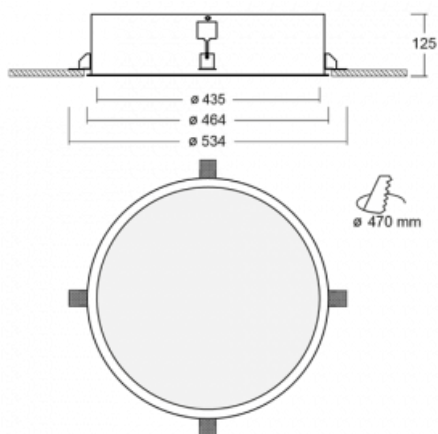

Svítidlo

Puri

140-052I-10GIE/840

Přemýšleli jsme, jak dosáhnout naprosté designové čistoty. A tak vznikla rodina vestavných kruhových svítidel Puri. Vyberte si mezi rámečkovou a bezrámečkovou verzí. Namontujete ji přímo do stropu bez kabelů nebo zavěšení. Rámečková varianta má velkou výhodu ve své velmi jednoduché montáži i demontáži. Díky různým průměrům svítidel vytvoříte na stropě kombinace, které budou nejlépe vyhovovat potřebám obchodních prostor, kanceláří, hotelů či chodeb. Puri splyne s interiérem a také se hravě kombinuje s dalšími rodinami kruhových svítidel.

Technický výkres

Typ montáže	Vestavné
Typ vyzařování	Přímé
Tvar svítidla	Kruhové
Materiál	Hliník
Životnost	L80/B20 50 000 hodin
Záruka	60 měsíců
Popis svítidla	Svítidlo vestavné

Rozměry	ø 435 mm × 125 mm
Hmotnost	4.3 kg
Světelný zdroj	LED MODUL

Druh optiky	Mikroprisma
Světelný tok	2410 lm ± 10 %
Teplota chromatičnosti	4000 K studená bílá
Měrný výkon	86 lm/W
MacAdam zdroje	3
Index podání barev	80
UGR max. X=4H Y=8H, ρ=70,50,20	20.7

Příkon svítidla	28 W ± 10 %
Zapojení svítidla	Předřadník nestmívatelný
Elektrické napětí	220-240V
Frekvence	50/60Hz

⊕ CE IP 20

Ke stažení

Montážní návod

Fotografie