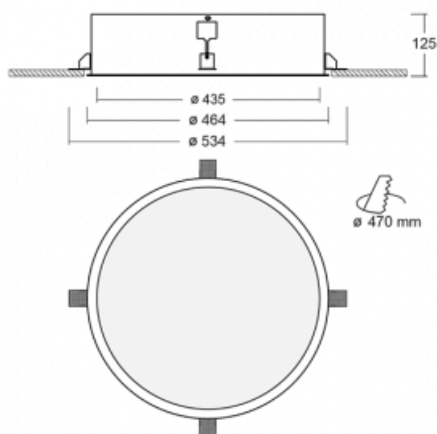

# Puri

140-052I-10GIE/840

Přemýšleli jsme, jak dosáhnout naprosté designové čistoty. A tak vznikla rodina vestavných kruhových svítidel Puri. Vyberte si mezi rámečkovou a bezrámečkovou verzí. Namontujete ji přímo do stropu bez kabelů nebo zavěšení. Rámečková varianta má velkou výhodu ve své velmi jednoduché montáži i demontáži. Díky různým průměrům svítidel vytvoříte na stropě kombinace, které budou nejlépe vyhovovat potřebám obchodních prostor, kanceláří, hotelů či chodeb. Puri splyne s interiérem a také se hravě kombinuje s dalšími rodinami kruhových svítidel.

## Technický výkres

Typ montáže	Vestavné
Typ vyzařování	Přímé
Tvar svítidla	Kruhové
Materiál	Hliník
Životnost	L80/B20 50 000 hodin
Záruka	5 let
Popis svítidla	Svítidlo vestavné
Rozměry	ø 435 mm × 125 mm
Hmotnost	4.3 kg
Světelný zdroj	LED MODUL
Druh optiky	Mikroprisma
Světelný tok*	2410 lm
Teplota chromatičnosti	4000 K studená bílá
Měrný výkon	86 lm/W
MacAdam zdroje	3
Index podání barev	80
UGR max. X=4H Y=8H, ρ=70,50,20	20.7