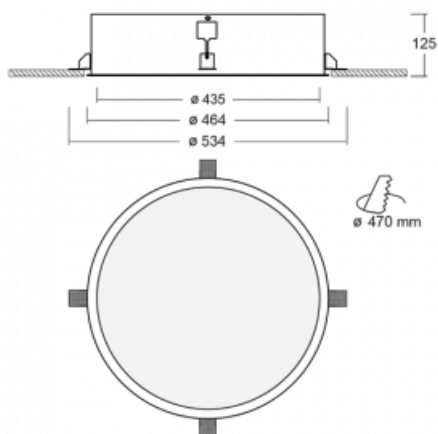

Svítidlo

Puri

140-052I-10GIE/830

Přemýšleli jsme, jak dosáhnout naprosté designové čistoty. A tak vznikla rodina vestavných kruhových svítidel Puri. Vyberte si mezi rámečkovou a bezrámečkovou verzí. Namontujete ji přímo do stropu bez kabelů nebo zavěšení. Rámečková varianta má velkou výhodu ve své velmi jednoduché montáži i demontáži. Díky různým průměrům svítidel vytvoříte na stropě kombinace, které budou nejlépe vyhovovat potřebám obchodních prostor, kanceláří, hotelů či chodeb. Puri splyne s interiérem a také se hravě kombinuje s dalšími rodinami kruhových svítidel.

Technický výkres

Typ montáže	Vestavné
Typ vyzařování	Přímé
Tvar svítidla	Kruhové
Materiál	Hliník
Životnost	L80/B20 50 000 hodin
Záruka	60 měsíců
Popis svítidla	Svítidlo vestavné
Rozměry	ø 435 mm × 125 mm
Hmotnost	4.2 kg
Světelný zdroj	LED MODUL
Druh optiky	Mikroprisma
Světelný tok*	2300 lm ± 10 %
Teplota chromatičnosti	3000 K teplá bílá
Měrný výkon	82 lm/W
MacAdam zdroje	3
Index podání barev	80
UGR max. X=4H Y=8H, ρ=70,50,20	20.5