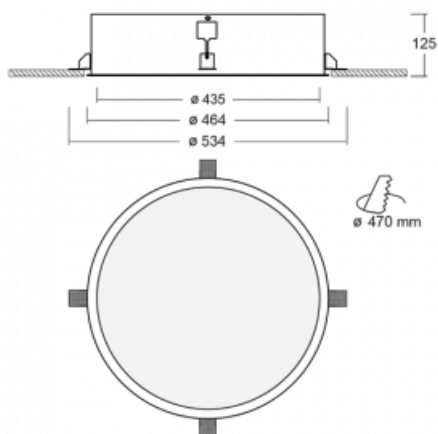

Svítidlo

Puri

140-052I-10GIE/830

Přemýšleli jsme, jak dosáhnout naprosté designové čistoty. A tak vznikla rodina vestavných kruhových svítidel Puri. Vyberte si mezi rámečkovou a bezrámečkovou verzí. Namontujete ji přímo do stropu bez kabelů nebo zavěšení. Rámečková varianta má velkou výhodu ve své velmi jednoduché montáži i demontáži. Díky různým průměrům svítidel vytvoříte na stropě kombinace, které budou nejlépe vyhovovat potřebám obchodních prostor, kanceláří, hotelů či chodeb. Puri splyne s interiérem a také se hravě kombinuje s dalšími rodinami kruhových svítidel.

Technický výkres

Typ montáže	Vestavné
Typ vyzařování	Přímé
Tvar svítidla	Kruhové
Materiál	Hliník
Životnost	L80/B20 50 000 hodin
Záruka	5 let
Popis svítidla	Svítidlo vestavné

Rozměry	ø 435 mm × 125 mm
Hmotnost	4.2 kg
Světelný zdroj	LED MODUL

Druh optiky	Mikroprisma
Světelný tok*	2300 lm
Teplota chromatičnosti	3000 K teplá bílá
Měrný výkon	82 lm/W
MacAdam zdroje	3
Index podání barev	80
UGR max. X=4H Y=8H, ρ=70,50,20	20.5

Příkon svítidla*	28 W
Zapojení svítidla	ON/OFF
Elektrické napětí	220-240V
Frekvence	50/60Hz

⊥ CE IP 20

*±10 %

Ke stažení[Montážní návod](#)[Fotografie](#)