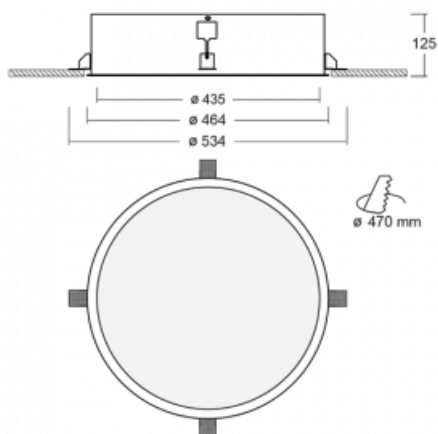

Svítidlo

Puri

140-052I-10GID/840

Přemýšleli jsme, jak dosáhnout naprosté designové čistoty. A tak vznikla rodina vestavných kruhových svítidel Puri. Vyberte si mezi rámečkovou a bezrámečkovou verzí. Namontujete ji přímo do stropu bez kabelů nebo zavěšení. Rámečková varianta má velkou výhodu ve své velmi jednoduché montáži i demontáži. Díky různým průměrům svítidel vytvoříte na stropě kombinace, které budou nejlépe vyhovovat potřebám obchodních prostor, kanceláří, hotelů či chodeb. Puri splyne s interiérem a také se hravě kombinuje s dalšími rodinami kruhových svítidel.

Technický výkres

Typ montáže	Vestavné
Typ vyzařování	Přímé
Tvar svítidla	Kruhové
Materiál	Hliník
Životnost	L80/B20 50 000 hodin
Záruka	5 let
Popis svítidla	Svítidlo vestavné
Rozměry	ø 435 mm × 125 mm
Hmotnost	4.2 kg
Světelný zdroj	LED MODUL
Druh optiky	Mikroprisma
Světelný tok*	2410 lm
Teplota chromatičnosti	4000 K studená bílá
Měrný výkon	86 lm/W
MacAdam zdroje	3
Index podání barev	80
UGR max. X=4H Y=8H, ρ=70,50,20	20.7
Příkon svítidla*	28 W
Zapojení svítidla	DALI
Elektrické napětí	220-240V
Frekvence	50/60Hz

⊥ CE IP 20

*±10 %

Ke stažení[Montážní návod](#)[Fotografie](#)