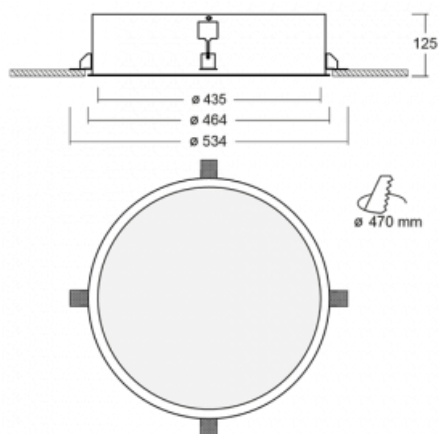

Svítidlo

Puri

140-052I-10GID/830

Přemýšleli jsme, jak dosáhnout naprosté designové čistoty. A tak vznikla rodina vestavných kruhových svítidel Puri. Vyberte si mezi rámečkovou a bezrámečkovou verzí. Namontujete ji přímo do stropu bez kabelů nebo zavěšení. Rámečková varianta má velkou výhodu ve své velmi jednoduché montáži i demontáži. Díky různým průměrům svítidel vytvoříte na stropě kombinace, které budou nejlépe vyhovovat potřebám obchodních prostor, kanceláří, hotelů či chodeb. Puri splyne s interiérem a také se hravě kombinuje s dalšími rodinami kruhových svítidel.

Technický výkres

Typ montáže	Vestavné
Typ vyzařování	Přímé
Tvar svítidla	Kruhové
Materiál	Hliník
Životnost	L80/B20 50 000 hodin
Záruka	60 měsíců
Popis svítidla	Svítidlo vestavné

Rozměry	ø 435 mm × 125 mm
Hmotnost	4.2 kg
Světelný zdroj	LED MODUL

Druh optiky	Mikroprisma
Světelný tok*	2300 lm ± 10 %
Teplota chromatičnosti	3000 K teplá bílá
Měrný výkon	82 lm/W
MacAdam zdroje	3
Index podání barev	80
UGR max. X=4H Y=8H, ρ=70,50,20	20.5

Příkon svítidla	28 W ± 10 %
Zapojení svítidla	Stmívatelné DALI
Elektrické napětí	220-240V
Frekvence	50/60Hz