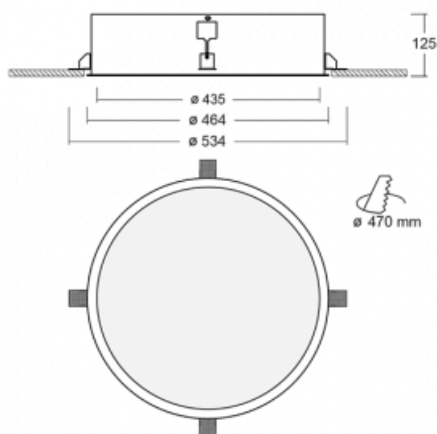

# Puri

140-052I-10GID/830

Přemýšleli jsme, jak dosáhnout naprosté designové čistoty. A tak vznikla rodina vestavných kruhových svítidel Puri. Vyberte si mezi rámečkovou a bezrámečkovou verzí. Namontujete ji přímo do stropu bez kabelů nebo zavěšení. Rámečková varianta má velkou výhodu ve své velmi jednoduché montáži i demontáži. Díky různým průměrům svítidel vytvoříte na stropě kombinace, které budou nejlépe vyhovovat potřebám obchodních prostor, kanceláří, hotelů či chodeb. Puri splyne s interiérem a také se hravě kombinuje s dalšími rodinami kruhových svítidel.

## Technický výkres

Typ montáže	Vestavné
Typ vyzařování	Přímé
Tvar svítidla	Kruhové
Materiál	Hliník
Životnost	L80/B20 50 000 hodin
Záruka	5 let
Popis svítidla	Svítidlo vestavné
Rozměry	ø 435 mm × 125 mm
Hmotnost	4.2 kg
Světelný zdroj	LED MODUL
Druh optiky	Mikroprisma
Světelný tok*	2300 lm
Teplota chromatičnosti	3000 K teplá bílá
Měrný výkon	82 lm/W
MacAdam zdroje	3
Index podání barev	80
UGR max. X=4H Y=8H, ρ=70,50,20	20.5
Příkon svítidla*	28 W
Zapojení svítidla	DALI
Elektrické napětí	220-240V
Frekvence	50/60Hz

⊥ CE IP 20

\*±10 %

**Ke stažení**[Montážní návod](#)[Fotografie](#)