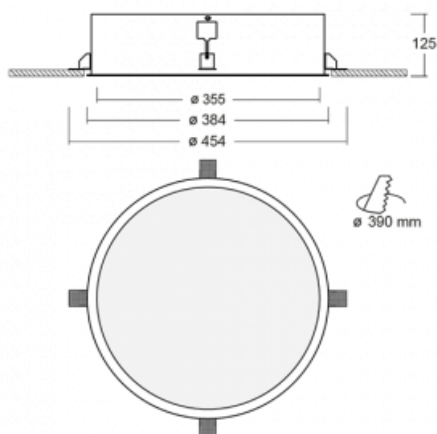

Svítidlo

Puri

140-052I-10GHM3/840

Přemýšleli jsme, jak dosáhnout naprosté designové čistoty. A tak vznikla rodina vestavných kruhových svítidel Puri. Vyberte si mezi rámečkovou a bezrámečkovou verzí. Namontujete ji přímo do stropu bez kabelů nebo zavěšení. Rámečková varianta má velkou výhodu ve své velmi jednoduché montáži i demontáži. Díky různým průměrům svítidel vytvoříte na stropě kombinace, které budou nejlépe vyhovovat potřebám obchodních prostor, kanceláří, hotelů či chodeb. Puri splyne s interiérem a také se hravě kombinuje s dalšími rodinami kruhových svítidel.

Technický výkres

Typ montáže	Vestavné
Typ vyzařování	Přímé
Tvar svítidla	Kruhové
Materiál	Hliník
Životnost	L80/B20 50 000 hodin
Záruka	5 let
Popis svítidla	Svítidlo vestavné
Rozměry	ø 355 mm × 125 mm
Hmotnost	3.2 kg
Světelný zdroj	LED MODUL
Druh optiky	Mikroprisma
Světelný tok*	1790 lm
Teplota chromatičnosti	4000 K studená bílá
Měrný výkon	82 lm/W
MacAdam zdroje	3
Index podání barev	80
UGR max. X=4H Y=8H, ρ=70,50,20	18
Příkon svítidla*	21.9 W
Zapojení svítidla	ON/OFF + 3h nouze
Elektrické napětí	220-240V
Frekvence	50/60Hz

⊥ CE IP 20

*±10 %

Ke stažení[Montážní návod](#)[Fotografie](#)