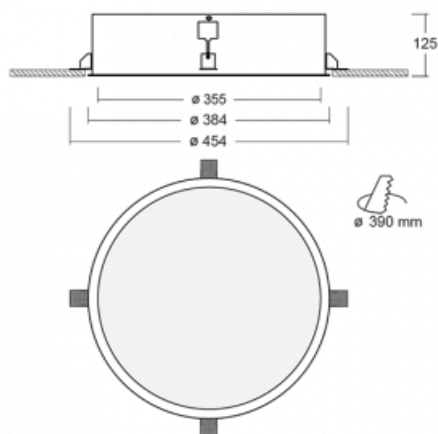

Svítidlo

Puri

140-052I-10GHM3/840

Přemýšleli jsme, jak dosáhnout naprosté designové čistoty. A tak vznikla rodina vestavných kruhových svítidel Puri. Vyberte si mezi rámečkovou a bezrámečkovou verzí. Namontujete ji přímo do stropu bez kabelů nebo zavěšení. Rámečková varianta má velkou výhodu ve své velmi jednoduché montáži i demontáži. Díky různým průměrům svítidel vytvoříte na stropě kombinace, které budou nejlépe vyhovovat potřebám obchodních prostor, kanceláří, hotelů či chodeb. Puri splyne s interiérem a také se hravě kombinuje s dalšími rodinami kruhových svítidel.

Technický výkres

Typ montáže	Vestavné
Typ vyzařování	Přímé
Tvar svítidla	Kruhové
Materiál	Hliník
Životnost	L80/B20 50 000 hodin
Záruka	60 měsíců
Popis svítidla	Svítidlo vestavné
Rozměry	ø 355 mm × 125 mm
Hmotnost	3.2 kg
Světelný zdroj	LED MODUL
Druh optiky	Mikroprisma
Světelný tok*	1790 lm ± 10 %
Teplota chromatičnosti	4000 K studená bílá
Měrný výkon	82 lm/W
MacAdam zdroje	3
Index podání barev	80
UGR max. X=4H Y=8H, ρ=70,50,20	18
Příkon svítidla	21.9 W ± 10 %
Zapojení svítidla	Elektronický předřadník nestmívatelný s 3h nouzí
Elektrické napětí	220-240V
Frekvence	50/60Hz