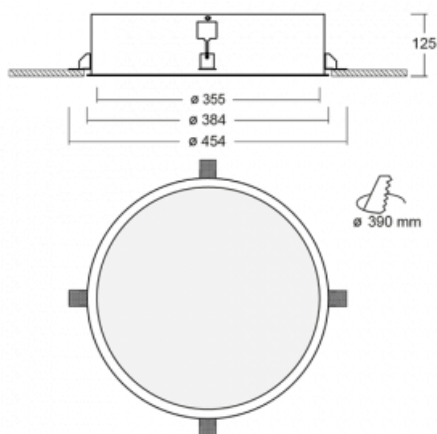

Svítidlo

Puri

140-052I-10GHM3/830

Přemýšleli jsme, jak dosáhnout naprosté designové čistoty. A tak vznikla rodina vestavných kruhových svítidel Puri. Vyberte si mezi rámečkovou a bezrámečkovou verzí. Namontujete ji přímo do stropu bez kabelů nebo zavěšení. Rámečková varianta má velkou výhodu ve své velmi jednoduché montáži i demontáži. Díky různým průměrům svítidel vytvoříte na stropě kombinace, které budou nejlépe vyhovovat potřebám obchodních prostor, kanceláří, hotelů či chodeb. Puri splyne s interiérem a také se hravě kombinuje s dalšími rodinami kruhových svítidel.

Technický výkres

Typ montáže	Vestavné
Typ vyzařování	Přímé
Tvar svítidla	Kruhové
Materiál	Hliník
Životnost	L80/B20 50 000 hodin
Záruka	5 let
Popis svítidla	Svítidlo vestavné
Rozměry	ø 355 mm × 125 mm
Hmotnost	3.2 kg
Světelný zdroj	LED MODUL
Druh optiky	Mikroprisma
Světelný tok*	1710 lm
Teplota chromatičnosti	3000 K teplá bílá
Měrný výkon	78 lm/W
MacAdam zdroje	3
Index podání barev	80
UGR max. X=4H Y=8H, ρ=70,50,20	17.8
Příkon svítidla*	21.9 W
Zapojení svítidla	ON/OFF + 3h nouze
Elektrické napětí	220-240V
Frekvence	50/60Hz

⊥ CE IP 20

*±10 %

Ke stažení[Montážní návod](#)[Fotografie](#)