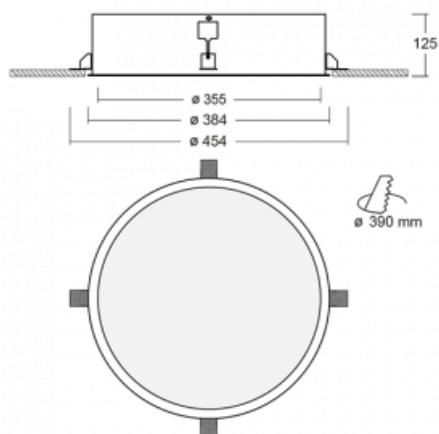

# Puri

140-052I-10GHM3/830

Přemýšleli jsme, jak dosáhnout naprosté designové čistoty. A tak vznikla rodina vestavných kruhových svítidel Puri. Vyberte si mezi rámečkovou a bezrámečkovou verzí. Namontujete ji přímo do stropu bez kabelů nebo zavěšení. Rámečková varianta má velkou výhodu ve své velmi jednoduché montáži i demontáži. Díky různým průměrům svítidel vytvoříte na stropě kombinace, které budou nejlépe vyhovovat potřebám obchodních prostor, kanceláří, hotelů či chodeb. Puri splyne s interiérem a také se hravě kombinuje s dalšími rodinami kruhových svítidel.

## Technický výkres

Typ montáže	Vestavné
Typ vyzařování	Přímé
Tvar svítidla	Kruhové
Materiál	Hliník
Životnost	L80/B20 50 000 hodin
Záruka	60 měsíců
Popis svítidla	Svítidlo vestavné
Rozměry	ø 355 mm × 125 mm
Hmotnost	3,2 kg
Světelný zdroj	LED MODUL
Druh optiky	Mikroprisma
Světelný tok*	1710 lm ± 10 %
Teplota chromatičnosti	3000 K teplá bílá
Měrný výkon	78 lm/W
MacAdam zdroje	3
Index podání barev	80
UGR max. X=4H Y=8H, ρ=70,50,20	17,8
Příkon svítidla	21,9 W ± 10 %
Zapojení svítidla	Elektronický předřadník nestmívatelný s 3h nouzí
Elektrické napětí	220-240V
Frekvence	50/60Hz