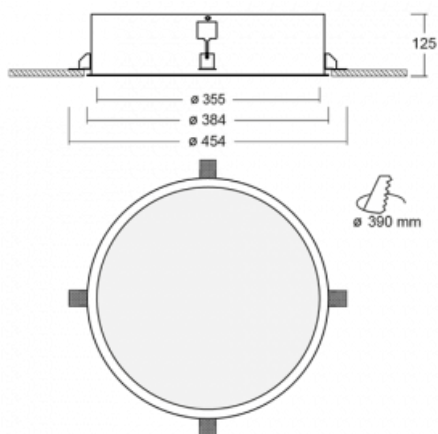

Svítidlo

Puri

140-052I-10GHM/840

Přemýšleli jsme, jak dosáhnout naprosté designové čistoty. A tak vznikla rodina vestavných kruhových svítidel Puri. Vyberte si mezi rámečkovou a bezrámečkovou verzí. Namontujete ji přímo do stropu bez kabelů nebo zavěšení. Rámečková varianta má velkou výhodu ve své velmi jednoduché montáži i demontáži. Díky různým průměrům svítidel vytvoříte na stropě kombinace, které budou nejlépe vyhovovat potřebám obchodních prostor, kanceláří, hotelů či chodeb. Puri splyne s interiérem a také se hravě kombinuje s dalšími rodinami kruhových svítidel.

Technický výkres

Typ montáže	Vestavné
Typ vyzařování	Přímé
Tvar svítidla	Kruhové
Materiál	Hliník
Životnost	L80/B20 50 000 hodin
Záruka	60 měsíců
Popis svítidla	Svítidlo vestavné
Rozměry	ø 355 mm × 125 mm
Hmotnost	3,4 kg
Světelný zdroj	LED MODUL
Druh optiky	Mikroprisma
Světelný tok*	1790 lm ± 10 %
Teplota chromatičnosti	4000 K studená bílá
Měrný výkon	80 lm/W
MacAdam zdroje	3
Index podání barev	80
UGR max. X=4H Y=8H, ρ=70,50,20	18
Příkon svítidla	22,5 W ± 10 %
Zapojení svítidla	Elektronický předřadník nestmívatelný s 1h nouzí
Elektrické napětí	220-240V
Frekvence	50/60Hz