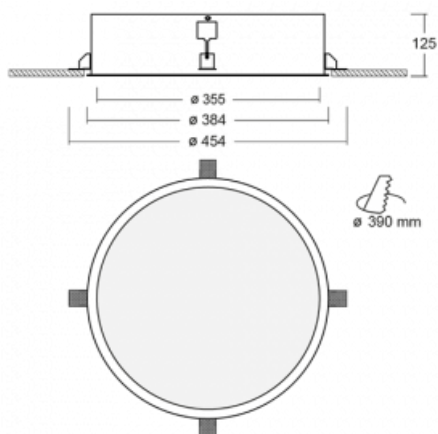

Svítidlo

Puri

140-052I-10GHM/840

Přemýšleli jsme, jak dosáhnout naprosté designové čistoty. A tak vznikla rodina vestavných kruhových svítidel Puri. Vyberte si mezi rámečkovou a bezrámečkovou verzí. Namontujete ji přímo do stropu bez kabelů nebo zavěšení. Rámečková varianta má velkou výhodu ve své velmi jednoduché montáži i demontáži. Díky různým průměrům svítidel vytvoříte na stropě kombinace, které budou nejlépe vyhovovat potřebám obchodních prostor, kanceláří, hotelů či chodeb. Puri splyne s interiérem a také se hravě kombinuje s dalšími rodinami kruhových svítidel.

Technický výkres

Typ montáže	Vestavné
Typ vyzařování	Přímé
Tvar svítidla	Kruhové
Materiál	Hliník
Životnost	L80/B20 50 000 hodin
Záruka	5 let
Popis svítidla	Svítidlo vestavné
Rozměry	ø 355 mm × 125 mm
Hmotnost	3,4 kg
Světelný zdroj	LED MODUL
Druh optiky	Mikroprisma
Světelný tok*	1790 lm
Teplota chromatičnosti	4000 K studená bílá
Měrný výkon	80 lm/W
MacAdam zdroje	3
Index podání barev	80
UGR max. X=4H Y=8H, ρ=70,50,20	18