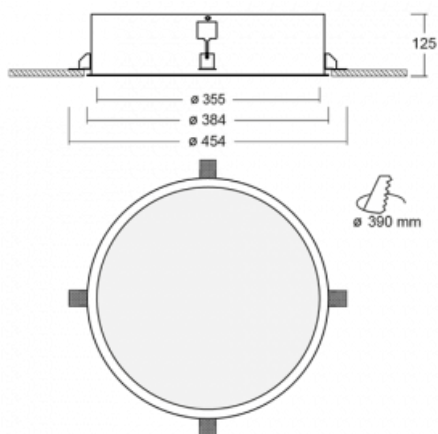

Svítidlo

Puri

140-052I-10GHM/830

Přemýšleli jsme, jak dosáhnout naprosté designové čistoty. A tak vznikla rodina vestavných kruhových svítidel Puri. Vyberte si mezi rámečkovou a bezrámečkovou verzí. Namontujete ji přímo do stropu bez kabelů nebo zavěšení. Rámečková varianta má velkou výhodu ve své velmi jednoduché montáži i demontáži. Díky různým průměrům svítidel vytvoříte na stropě kombinace, které budou nejlépe vyhovovat potřebám obchodních prostor, kanceláří, hotelů či chodeb. Puri splyne s interiérem a také se hravě kombinuje s dalšími rodinami kruhových svítidel.

Technický výkres

Typ montáže	Vestavné
Typ vyzařování	Přímé
Tvar svítidla	Kruhové
Materiál	Hliník
Životnost	L80/B20 50 000 hodin
Záruka	5 let
Popis svítidla	Svítidlo vestavné
Rozměry	ø 355 mm × 125 mm
Hmotnost	3.2 kg
Světelný zdroj	LED MODUL
Druh optiky	Mikroprisma
Světelný tok*	1710 lm
Teplota chromatičnosti	3000 K teplá bílá
Měrný výkon	78 lm/W
MacAdam zdroje	3
Index podání barev	80
UGR max. X=4H Y=8H, ρ=70,50,20	17.8

Příkon svítidla*	21.9 W
Zapojení svítidla	ON/OFF + 1h nouze
Elektrické napětí	220-240V
Frekvence	50/60Hz

⊥ CE IP 20

*±10 %

Ke stažení

Montážní návod

Fotografie