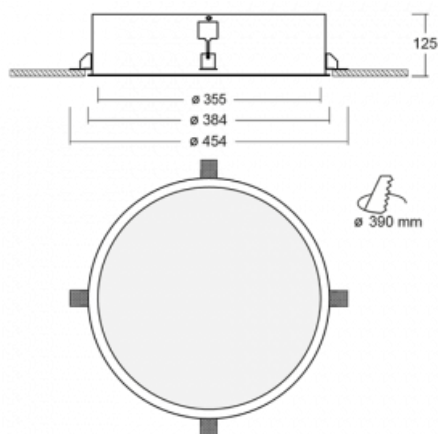

# Puri

140-052I-10GHM/830

Přemýšleli jsme, jak dosáhnout naprosté designové čistoty. A tak vznikla rodina vestavných kruhových svítidel Puri. Vyberte si mezi rámečkovou a bezrámečkovou verzí. Namontujete ji přímo do stropu bez kabelů nebo zavěšení. Rámečková varianta má velkou výhodu ve své velmi jednoduché montáži i demontáži. Díky různým průměrům svítidel vytvoříte na stropě kombinace, které budou nejlépe vyhovovat potřebám obchodních prostor, kanceláří, hotelů či chodeb. Puri splyne s interiérem a také se hravě kombinuje s dalšími rodinami kruhových svítidel.

## Technický výkres

Typ montáže	Vestavné
Typ vyzařování	Přímé
Tvar svítidla	Kruhové
Materiál	Hliník
Životnost	L80/B20 50 000 hodin
Záruka	60 měsíců
Popis svítidla	Svítidlo vestavné
Rozměry	ø 355 mm × 125 mm
Hmotnost	3.2 kg
Světelný zdroj	LED MODUL
Druh optiky	Mikroprisma
Světelný tok*	1710 lm ± 10 %
Teplota chromatičnosti	3000 K teplá bílá
Měrný výkon	78 lm/W
MacAdam zdroje	3
Index podání barev	80
UGR max. X=4H Y=8H, ρ=70,50,20	17.8
Příkon svítidla	21.9 W ± 10 %
Zapojení svítidla	Elektronický předřadník nestmívatelný s 1h nouzí
Elektrické napětí	220-240V
Frekvence	50/60Hz