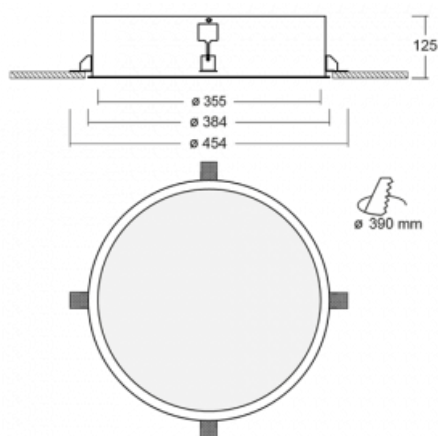

Svítidlo

Puri

140-052I-10GHE/840

Přemýšleli jsme, jak dosáhnout naprosté designové čistoty. A tak vznikla rodina vestavných kruhových svítidel Puri. Vyberte si mezi rámečkovou a bezrámečkovou verzí. Namontujete ji přímo do stropu bez kabelů nebo zavěšení. Rámečková varianta má velkou výhodu ve své velmi jednoduché montáži i demontáži. Díky různým průměrům svítidel vytvoříte na stropě kombinace, které budou nejlépe vyhovovat potřebám obchodních prostor, kanceláří, hotelů či chodeb. Puri splyne s interiérem a také se hravě kombinuje s dalšími rodinami kruhových svítidel.

Technický výkres

Typ montáže	Vestavné
Typ vyzařování	Přímé
Tvar svítidla	Kruhové
Materiál	Hliník
Životnost	L80/B20 50 000 hodin
Záruka	60 měsíců
Popis svítidla	Svítidlo vestavné

Rozměry	ø 355 mm × 125 mm
Hmotnost	3.1 kg
Světelný zdroj	LED MODUL

Druh optiky	Mikroprisma
Světelný tok	1790 lm ± 10 %
Teplota chromatičnosti	4000 K studená bílá
Měrný výkon	80 lm/W
MacAdam zdroje	3
Index podání barev	80
UGR max. X=4H Y=8H, ρ=70,50,20	18

Příkon svítidla	22.5 W ± 10 %
Zapojení svítidla	Předřadník nestmívatelný
Elektrické napětí	220-240V
Frekvence	50/60Hz