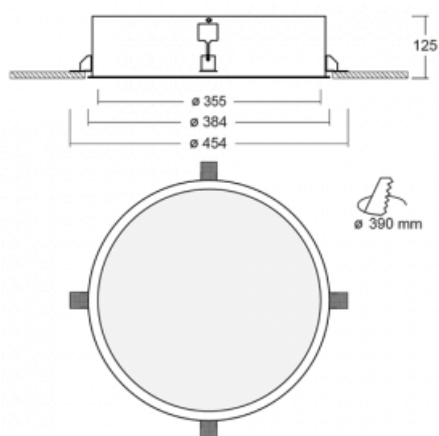

Svítidlo

Puri

140-052I-10GHE/840

Přemýšleli jsme, jak dosáhnout naprosté designové čistoty. A tak vznikla rodina vestavných kruhových svítidel Puri. Vyberte si mezi rámečkovou a bezrámečkovou verzí. Namontujete ji přímo do stropu bez kabelů nebo zavěšení. Rámečková varianta má velkou výhodu ve své velmi jednoduché montáži i demontáži. Díky různým průměrům svítidel vytvoříte na stropě kombinace, které budou nejlépe vyhovovat potřebám obchodních prostor, kanceláří, hotelů či chodeb. Puri splyne s interiérem a také se hravě kombinuje s dalšími rodinami kruhových svítidel.

Technický výkres

Typ montáže	Vestavné
Typ vyzařování	Přímé
Tvar svítidla	Kruhové
Materiál	Hliník
Životnost	L80/B20 50 000 hodin
Záruka	5 let
Popis svítidla	Svítidlo vestavné
Rozměry	ø 355 mm × 125 mm
Hmotnost	3.1 kg
Světelný zdroj	LED MODUL
Druh optiky	Mikroprisma
Světelný tok*	1790 lm
Teplota chromatičnosti	4000 K studená bílá
Měrný výkon	80 lm/W
MacAdam zdroje	3
Index podání barev	80
UGR max. X=4H Y=8H, ρ=70,50,20	18
Příkon svítidla*	22.5 W
Zapojení svítidla	ON/OFF
Elektrické napětí	220-240V
Frekvence	50/60Hz

⊥ CE IP 20

*±10 %

Ke stažení[Montážní návod](#)[Fotografie](#)