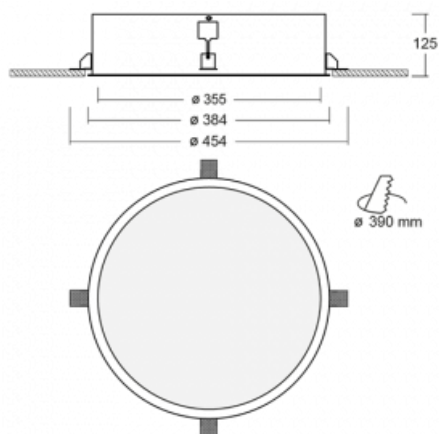

Svítidlo

Puri

140-052I-10GHE/830

Přemýšleli jsme, jak dosáhnout naprosté designové čistoty. A tak vznikla rodina vestavných kruhových svítidel Puri. Vyberte si mezi rámečkovou a bezrámečkovou verzí. Namontujete ji přímo do stropu bez kabelů nebo zavěšení. Rámečková varianta má velkou výhodu ve své velmi jednoduché montáži i demontáži. Díky různým průměrům svítidel vytvoříte na stropě kombinace, které budou nejlépe vyhovovat potřebám obchodních prostor, kanceláří, hotelů či chodeb. Puri splyne s interiérem a také se hravě kombinuje s dalšími rodinami kruhových svítidel.

Technický výkres

Typ montáže	Vestavné
Typ vyzařování	Přímé
Tvar svítidla	Kruhové
Materiál	Hliník
Životnost	L80/B20 50 000 hodin
Záruka	5 let
Popis svítidla	Svítidlo vestavné
Rozměry	ø 355 mm × 125 mm
Hmotnost	3.1 kg
Světelný zdroj	LED MODUL
Druh optiky	Mikroprisma
Světelný tok*	1710 lm
Teplota chromatičnosti	3000 K teplá bílá
Měrný výkon	78 lm/W
MacAdam zdroje	3
Index podání barev	80
UGR max. X=4H Y=8H, ρ=70,50,20	17.8