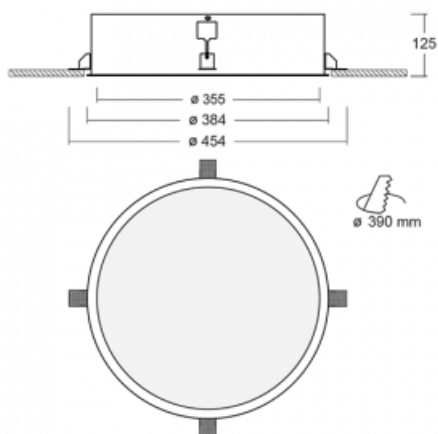

Svítidlo

Puri

140-052I-10GHE/830

Přemýšleli jsme, jak dosáhnout naprosté designové čistoty. A tak vznikla rodina vestavných kruhových svítidel Puri. Vyberte si mezi rámečkovou a bezrámečkovou verzí. Namontujete ji přímo do stropu bez kabelů nebo zavěšení. Rámečková varianta má velkou výhodu ve své velmi jednoduché montáži i demontáži. Díky různým průměrům svítidel vytvoříte na stropě kombinace, které budou nejlépe vyhovovat potřebám obchodních prostor, kanceláří, hotelů či chodeb. Puri splyne s interiérem a také se hravě kombinuje s dalšími rodinami kruhových svítidel.

Technický výkres

Typ montáže	Vestavné
Typ vyzařování	Přímé
Tvar svítidla	Kruhové
Materiál	Hliník
Životnost	L80/B20 50 000 hodin
Záruka	60 měsíců
Popis svítidla	Svítidlo vestavné

Rozměry	ø 355 mm × 125 mm
Hmotnost	3.1 kg
Světelný zdroj	LED MODUL

Druh optiky	Mikroprisma
Světelný tok*	1710 lm ± 10 %
Teplota chromatičnosti	3000 K teplá bílá
Měrný výkon	78 lm/W
MacAdam zdroje	3
Index podání barev	80
UGR max. X=4H Y=8H, ρ=70,50,20	17.8

Příkon svítidla	21.9 W ± 10 %
Zapojení svítidla	Předřadník nestmívatelný
Elektrické napětí	220-240V
Frekvence	50/60Hz