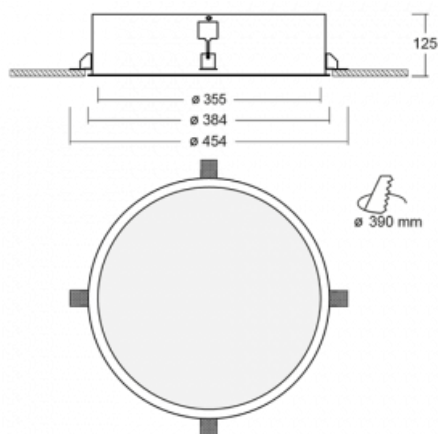

Svítidlo

Puri

140-052I-10GHE/830

Přemýšleli jsme, jak dosáhnout naprosté designové čistoty. A tak vznikla rodina vestavných kruhových svítidel Puri. Vyberte si mezi rámečkovou a bezrámečkovou verzí. Namontujete ji přímo do stropu bez kabelů nebo zavěšení. Rámečková varianta má velkou výhodu ve své velmi jednoduché montáži i demontáži. Díky různým průměrům svítidel vytvoříte na stropě kombinace, které budou nejlépe vyhovovat potřebám obchodních prostor, kanceláří, hotelů či chodeb. Puri splyne s interiérem a také se hravě kombinuje s dalšími rodinami kruhových svítidel.

Technický výkres

Typ montáže	Vestavné
Typ vyzařování	Přímé
Tvar svítidla	Kruhové
Materiál	Hliník
Životnost	L80/B20 50 000 hodin
Záruka	60 měsíců
Popis svítidla	Svítidlo vestavné
Rozměry	ø 355 mm × 125 mm
Hmotnost	3.1 kg
Světelný zdroj	LED MODUL
Druh optiky	Mikroprisma
Světelný tok*	1710 lm ± 10 %
Teplota chromatičnosti	3000 K teplá bílá
Měrný výkon	78 lm/W
MacAdam zdroje	3
Index podání barev	80
UGR max. X=4H Y=8H, ρ=70,50,20	17.8