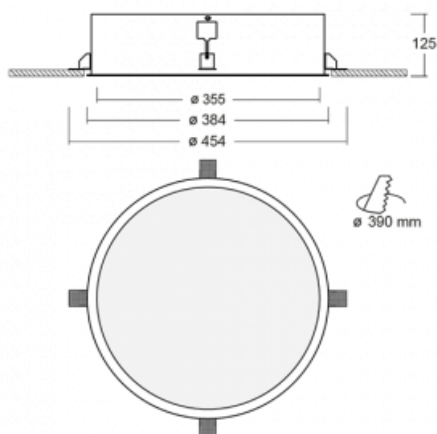

Svítidlo

Puri

140-052I-10GHD/840

Přemýšleli jsme, jak dosáhnout naprosté designové čistoty. A tak vznikla rodina vestavných kruhových svítidel Puri. Vyberte si mezi rámečkovou a bezrámečkovou verzí. Namontujete ji přímo do stropu bez kabelů nebo zavěšení. Rámečková varianta má velkou výhodu ve své velmi jednoduché montáži i demontáži. Díky různým průměrům svítidel vytvoříte na stropě kombinace, které budou nejlépe vyhovovat potřebám obchodních prostor, kanceláří, hotelů či chodeb. Puri splyne s interiérem a také se hravě kombinuje s dalšími rodinami kruhových svítidel.

Technický výkres

Typ montáže	Vestavné
Typ vyzařování	Přímé
Tvar svítidla	Kruhové
Materiál	Hliník
Životnost	L80/B20 50 000 hodin
Záruka	5 let
Popis svítidla	Svítidlo vestavné
Rozměry	ø 355 mm × 125 mm
Hmotnost	3,4 kg
Světelný zdroj	LED MODUL
Druh optiky	Mikroprisma
Světelný tok*	1790 lm
Teplota chromatičnosti	4000 K studená bílá
Měrný výkon	82 lm/W
MacAdam zdroje	3
Index podání barev	80
UGR max. X=4H Y=8H, ρ=70,50,20	18
Příkon svítidla*	21,9 W
Zapojení svítidla	DALI
Elektrické napětí	220-240V
Frekvence	50/60Hz

⊥ CE IP 20

*±10 %

Ke stažení[Montážní návod](#)[Fotografie](#)