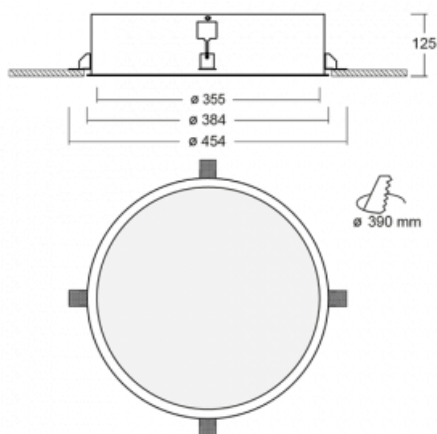

Svítidlo

Puri

140-052I-10GHD/830

Přemýšleli jsme, jak dosáhnout naprosté designové čistoty. A tak vznikla rodina vestavných kruhových svítidel Puri. Vyberte si mezi rámečkovou a bezrámečkovou verzí. Namontujete ji přímo do stropu bez kabelů nebo zavěšení. Rámečková varianta má velkou výhodu ve své velmi jednoduché montáži i demontáži. Díky různým průměrům svítidel vytvoříte na stropě kombinace, které budou nejlépe vyhovovat potřebám obchodních prostor, kanceláří, hotelů či chodeb. Puri splyne s interiérem a také se hravě kombinuje s dalšími rodinami kruhových svítidel.

Technický výkres

Typ montáže	Vestavné
Typ vyzařování	Přímé
Tvar svítidla	Kruhové
Materiál	Hliník
Životnost	L80/B20 50 000 hodin
Záruka	60 měsíců
Popis svítidla	Svítidlo vestavné

Rozměry	ø 355 mm × 125 mm
Hmotnost	3.2 kg
Světelný zdroj	LED MODUL

Druh optiky	Mikroprisma
Světelný tok*	1710 lm ± 10 %
Teplota chromatičnosti	3000 K teplá bílá
Měrný výkon	78 lm/W
MacAdam zdroje	3
Index podání barev	80
UGR max. X=4H Y=8H, ρ=70,50,20	17.8

Příkon svítidla	21.9 W ± 10 %
Zapojení svítidla	Stmívatelné DALI
Elektrické napětí	220-240V
Frekvence	50/60Hz