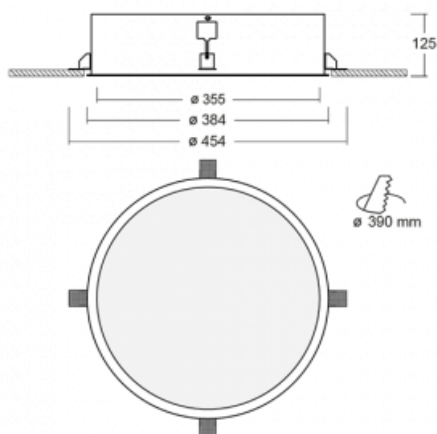

Svítidlo

Puri

140-052I-10GHD/830

Přemýšleli jsme, jak dosáhnout naprosté designové čistoty. A tak vznikla rodina vestavných kruhových svítidel Puri. Vyberte si mezi rámečkovou a bezrámečkovou verzí. Namontujete ji přímo do stropu bez kabelů nebo zavěšení. Rámečková varianta má velkou výhodu ve své velmi jednoduché montáži i demontáži. Díky různým průměrům svítidel vytvoříte na stropě kombinace, které budou nejlépe vyhovovat potřebám obchodních prostor, kanceláří, hotelů či chodeb. Puri splyne s interiérem a také se hravě kombinuje s dalšími rodinami kruhových svítidel.

Technický výkres

Typ montáže	Vestavné
Typ vyzařování	Přímé
Tvar svítidla	Kruhové
Materiál	Hliník
Životnost	L80/B20 50 000 hodin
Záruka	5 let
Popis svítidla	Svítidlo vestavné
Rozměry	ø 355 mm × 125 mm
Hmotnost	3.2 kg
Světelný zdroj	LED MODUL
Druh optiky	Mikroprisma
Světelný tok*	1710 lm
Teplota chromatičnosti	3000 K teplá bílá
Měrný výkon	78 lm/W
MacAdam zdroje	3
Index podání barev	80
UGR max. X=4H Y=8H, ρ=70,50,20	17.8
Příkon svítidla*	21.9 W
Zapojení svítidla	DALI
Elektrické napětí	220-240V
Frekvence	50/60Hz

⊥ CE IP 20

*±10 %

Ke stažení[Montážní návod](#)[Fotografie](#)