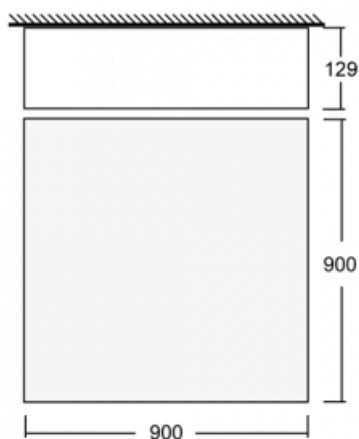

Svítidlo

Kvado

14-204K-90GEM/830, W

Svítidla rodiny Kvado jsou vyrobena z kvalitního hliníkového profilu a jsou nabízena ve variantě s přímým a přímo-nepřímým typem vyzařování. Svým jednoduchým tvarem a kvalitou zpracování pak svítidla lehce zapadnou do jakéhokoliv prostoru. Svítidla v sobě mohou kombinovat opálový difuzor či mikroprismatickou optiku. Díky tomu je můžete využít v administrativních budovách, obchodních centrech, veřejných prostorech či rezidencích. Svítidla se závěsným nebo přisazeným typem montáže můžeme nalakovat různými barvami dle našeho Halla RAL vzorníku.

Technický výkres

Typ montáže	Přisazené, Závěsné
Typ vyzařování	Přímé
Tvar svítidla	Hranaté
Barva svítidla	Bílá
Materiál	Hliník
Životnost	L80/B20 50 000 hodin
Záruka	5 let
Popis svítidla	Svítidlo přisazené/závěsné
Rozměry	900 mm × 900 mm × 129 mm
Hmotnost	19.4 kg
Světelný zdroj	LED MODUL
Druh optiky	Opálový difuzor
Světelný tok*	7550 lm
Teplota chromatičnosti	3000 K teplá bílá
Měrný výkon	93 lm/W
MacAdam zdroje	3
Index podání barev	80
UGR max. X=4H Y=8H, ρ=70,50,20	20.2
Příkon svítidla*	81.6 W
Zapojení svítidla	ON/OFF + 1h nouze
Elektrické napětí	220-240V
Frekvence	50/60Hz

 **CE** IP 20

*±10 %

Ke stažení

Montážní návod

Fotografie

Příslušenství

00-00333, W
sada pro zavěšení
2000mm, lanka 4ks,
kabel 5x0,75mm, kalíšek

00-00340, W
sada pro zavěšení
4000mm, lanka 4ks,
kabel 5x0,75mm, kalíšek

00-00344, W
sada pro zavěšení
6000mm, lanka 4ks,
kabel 5x0,75mm, kalíšek