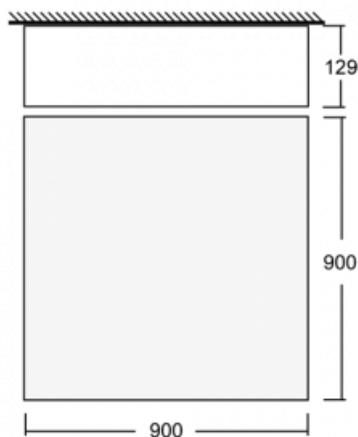

Svítidlo

Kvado

14-204K-90GEE/830, W

Svítidla rodiny Kvado jsou vyrobená z kvalitního hliníkového profilu a jsou nabízena ve variantě s přímým a přímo-nepřímým typem vyzařování. Svým jednoduchým tvarem a kvalitou zpracování pak svítidla lehce zapadnou do jakéhokoliv prostoru. Svítidla v sobě mohou kombinovat opálový difuzor či mikroprismatickou optiku. Díky tomu je můžete využít v administrativních budovách, obchodních centrech, veřejných prostorech či rezidencích. Svítidla se závěsným nebo přisazeným typem montáže můžeme nalakovat různými barvami dle našeho Halla RAL vzorníku.

Technický výkres

Typ montáže	Přisazené, Závěsné
Typ vyzařování	Přímé
Tvar svítidla	Hranaté
Barva svítidla	Bílá
Materiál	Hliník
Životnost	L80/B20 50 000 hodin
Záruka	5 let
Popis svítidla	Svítidlo přisazené/závěsné
Rozměry	900 mm × 900 mm × 129 mm
Hmotnost	18,3 kg
Světelný zdroj	LED MODUL
Druh optiky	Opálový difuzor
Světelný tok*	7550 lm
Teplota chromatičnosti	3000 K teplá bílá
Měrný výkon	93 lm/W
MacAdam zdroje	3
Index podání barev	80
UGR max. X=4H Y=8H, ρ=70,50,20	20.2
Příkon svítidla*	81.6 W
Zapojení svítidla	ON/OFF
Elektrické napětí	220-240V
Frekvence	50/60Hz

 IP 20

*±10 %

Ke stažení[Montážní návod](#)[Fotografie](#)

Příslušenství

00-00333, W
sada pro zavěšení
2000mm, lanka 4ks,
kabel 5x0,75mm, kalíšek

00-00340, W
sada pro zavěšení
4000mm, lanka 4ks,
kabel 5x0,75mm, kalíšek

00-00344, W
sada pro zavěšení
6000mm, lanka 4ks,
kabel 5x0,75mm, kalíšek