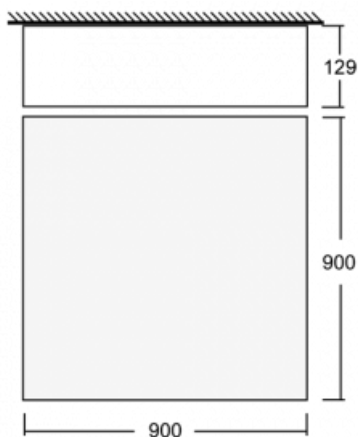

Svítidlo

Kvado

14-204K-90GEE/830, S

Svítidla rodiny Kvado jsou vyrobená z kvalitního hliníkového profilu a jsou nabízena ve variantě s přímým a přímo-nepřímým typem vyzařování. Svým jednoduchým tvarem a kvalitou zpracování pak svítidla lehce zapadnou do jakéhokoliv prostoru. Svítidla v sobě mohou kombinovat opálový difuzor či mikroprismatickou optiku. Díky tomu je můžete využít v administrativních budovách, obchodních centrech, veřejných prostorech či rezidencích. Svítidla se závěsným nebo přisazeným typem montáže můžeme nalakovat různými barvami dle našeho Halla RAL vzorníku.

Technický výkres

Typ montáže	Přisazené, Závěsné
Typ vyzařování	Přímé
Tvar svítidla	Hranaté
Barva svítidla	Stříbrná
Materiál	Hliník
Životnost	L80/B20 50 000 hodin
Záruka	5 let
Popis svítidla	Svítidlo přisazené/závěsné
Rozměry	900 mm × 900 mm × 129 mm
Hmotnost	18,3 kg
Světelný zdroj	LED MODUL
Druh optiky	Opálový difuzor
Světelný tok*	7550 lm
Teplota chromatičnosti	3000 K teplá bílá
Měrný výkon	93 lm/W
MacAdam zdroje	3
Index podání barev	80
UGR max. X=4H Y=8H, ρ=70,50,20	20.2
Příkon svítidla*	81.6 W
Zapojení svítidla	ON/OFF
Elektrické napětí	220-240V
Frekvence	50/60Hz

  IP 20

*±10 %

Ke stažení

Montážní návod

Fotografie

Příslušenství

00-00333, S
sada pro zavěšení
2000mm, lanka 4ks,
kabel 5x0,75mm, kalíšek

00-00340, S
sada pro zavěšení
4000mm, lanka 4ks,
kabel 5x0,75mm, kalíšek

00-00344, S
sada pro zavěšení
6000mm, lanka 4ks,
kabel 5x0,75mm, kalíšek