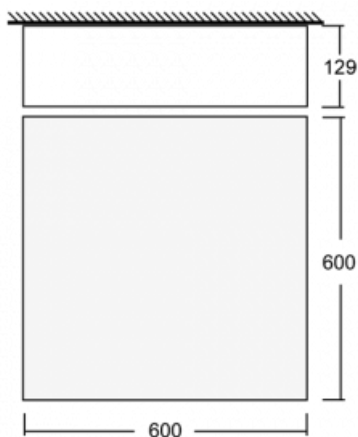

Svítidlo

Kvado

14-204K-40GEE/840, B

Svítidla rodiny Kvado jsou vyrobená z kvalitního hliníkového profilu a jsou nabízena ve variantě s přímým a přímo-nepřímým typem vyzařování. Svým jednoduchým tvarem a kvalitou zpracování pak svítidla lehce zapadnou do jakéhokoliv prostoru. Svítidla v sobě mohou kombinovat opálový difuzor či mikroprismatickou optiku. Díky tomu je můžete využít v administrativních budovách, obchodních centrech, veřejných prostorech či rezidencích. Svítidla se závěsným nebo přisazeným typem montáže můžeme nalakovat různými barvami dle našeho Halla RAL vzorníku.

Technický výkres

Typ montáže	Přisazené, Závěsné
Typ vyzařování	Přímé
Tvar svítidla	Hranaté
Barva svítidla	Černá
Materiál	Hliník
Životnost	L80/B20 50 000 hodin
Záruka	60 měsíců
Popis svítidla	Svítidlo přisazené/závěsné
Rozměry	600 mm × 600 mm × 129 mm
Hmotnost	9.6 kg
Světelný zdroj	LED MODUL
Druh optiky	Opálový difuzor
Světelný tok*	3460 lm ± 10 %
Teplota chromatičnosti	4000 K studená bílá
Měrný výkon	95 lm/W
MacAdam zdroje	3
Index podání barev	80
UGR max. X=4H Y=8H, ρ=70,50,20	20.4
Příkon svítidla	36.3 W ± 10 %
Zapojení svítidla	Předřadník nestmívatelný
Elektrické napětí	220-240V
Frekvence	50/60Hz

 IP 20

Ke stažení[Montážní návod](#)[Fotografie](#)

Příslušenství

00-00333, B
sada pro zavěšení
2000mm, lanka 4ks,
kabel 5x0,75mm, kalíšek

00-00340, B
sada pro zavěšení
4000mm, lanka 4ks,
kabel 5x0,75mm, kalíšek