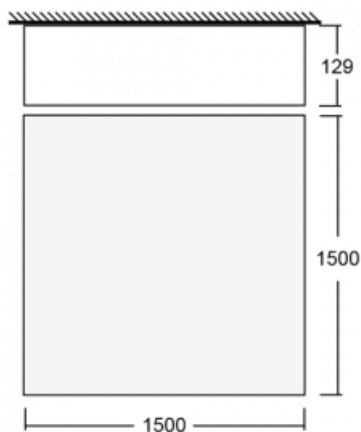

Svítidlo

Kvado

14-204K-25GEM/840, W

Svítidla rodiny Kvado jsou vyrobená z kvalitního hliníkového profilu a jsou nabízena ve variantě s přímým a přímo-nepřímým typem vyzařování. Svým jednoduchým tvarem a kvalitou zpracování pak svítidla lehce zapadnou do jakéhokoliv prostoru. Svítidla v sobě mohou kombinovat opálový difuzor či mikroprismatickou optiku. Díky tomu je můžete využít v administrativních budovách, obchodních centrech, veřejných prostorech či rezidencích. Svítidla se závěsným nebo přisazeným typem montáže můžeme nalakovat různými barvami dle našeho Halla RAL vzorníku.

Technický výkres

Typ montáže	Přisazené, Závěsné
Typ vyzařování	Přímé
Tvar svítidla	Hranaté
Barva svítidla	Bílá
Materiál	Hliník
Životnost	L80/B20 50 000 hodin
Záruka	5 let
Popis svítidla	Svítidlo přisazené/závěsné
Rozměry	1500 mm × 1500 mm × 129 mm
Hmotnost	49 kg
Světelný zdroj	LED MODUL
Druh optiky	Opálový difuzor
Světelný tok*	24460 lm
Teplota chromatičnosti	4000 K studená bílá
Měrný výkon	122 lm/W
MacAdam zdroje	3
Index podání barev	80
UGR max. X=4H Y=8H, ρ=70,50,20	20.3
Příkon svítidla*	200 W
Zapojení svítidla	ON/OFF + 1h nouze
Elektrické napětí	220-240V
Frekvence	50/60Hz

 **CE** IP 20

*±10 %

Ke stažení[Montážní návod](#)[Fotografie](#)

Příslušenství

00-00333, W
sada pro zavěšení
2000mm, lanka 4ks,
kabel 5x0,75mm, kalíšek

00-00340, W
sada pro zavěšení
4000mm, lanka 4ks,
kabel 5x0,75mm, kalíšek

00-00344, W
sada pro zavěšení
6000mm, lanka 4ks,
kabel 5x0,75mm, kalíšek