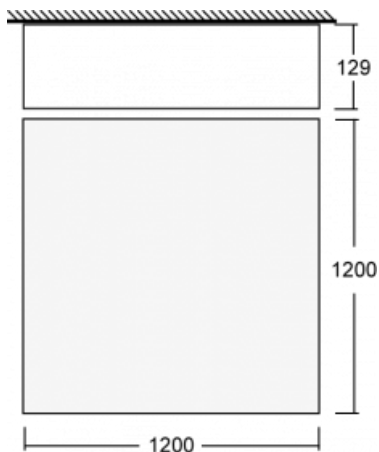

Technický výkres

Typ montáže	Přisazené, Závěsné
Typ vyzařování	Přímé
Tvar svítidla	Hranaté
Barva svítidla	Černá
Materiál	Hliník
Životnost	L80/B20 50 000 hodin
Záruka	5 let
Popis svítidla	Svítidlo přisazené/závěsné

Rozměry	1200 mm × 1200 mm × 129 mm
Světelný zdroj	LED MODUL

Druh optiky	Opálový difuzor

Světelný tok*	13840 lm

Teplota chromatičnosti	4000 K studená bílá

Měrný výkon	95 lm/W

MacAdam zdroje	3

Index podání barev	80

UGR max. X=4H Y=8H, ρ=70,50,20	20.2

Příkon svítidla*	145.2 W

Zapojení svítidla	ON/OFF + 1h nouze

Elektrické napětí	220-240V

Frekvence	50/60Hz

⊥ CE IP 20

*±10 %