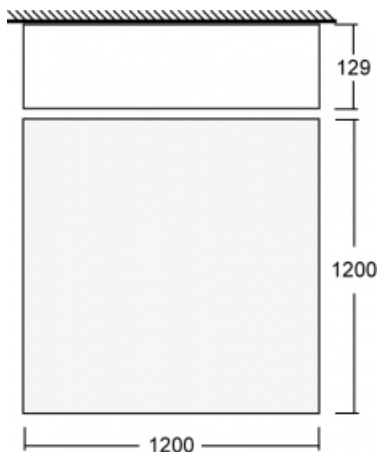

Technický výkres

Typ montáže	Přisazené, Závěsné
Typ vyzařování	Přímé
Tvar svítidla	Hranaté
Barva svítidla	Stříbrná
Materiál	Hliník
Životnost	L80/B20 50 000 hodin
Záruka	60 měsíců
Popis svítidla	Svítidlo přisazené/závěsné
Rozměry	1200 mm × 1200 mm × 129 mm
Světelný zdroj	LED MODUL
Druh optiky	Opálový difuzor
Světelný tok*	13420 lm ± 10 %
Teplota chromatičnosti	3000 K teplá bílá
Měrný výkon	92 lm/W
MacAdam zdroje	3
Index podání barev	80
UGR max. X=4H Y=8H, ρ=70,50,20	20.1
Příkon svítidla	145.2 W ± 10 %
Zapojení svítidla	Elektronický předřadník nestmívatelný s 1h nouzí
Elektrické napětí	220-240V
Frekvence	50/60Hz

⊕ CE IP 20